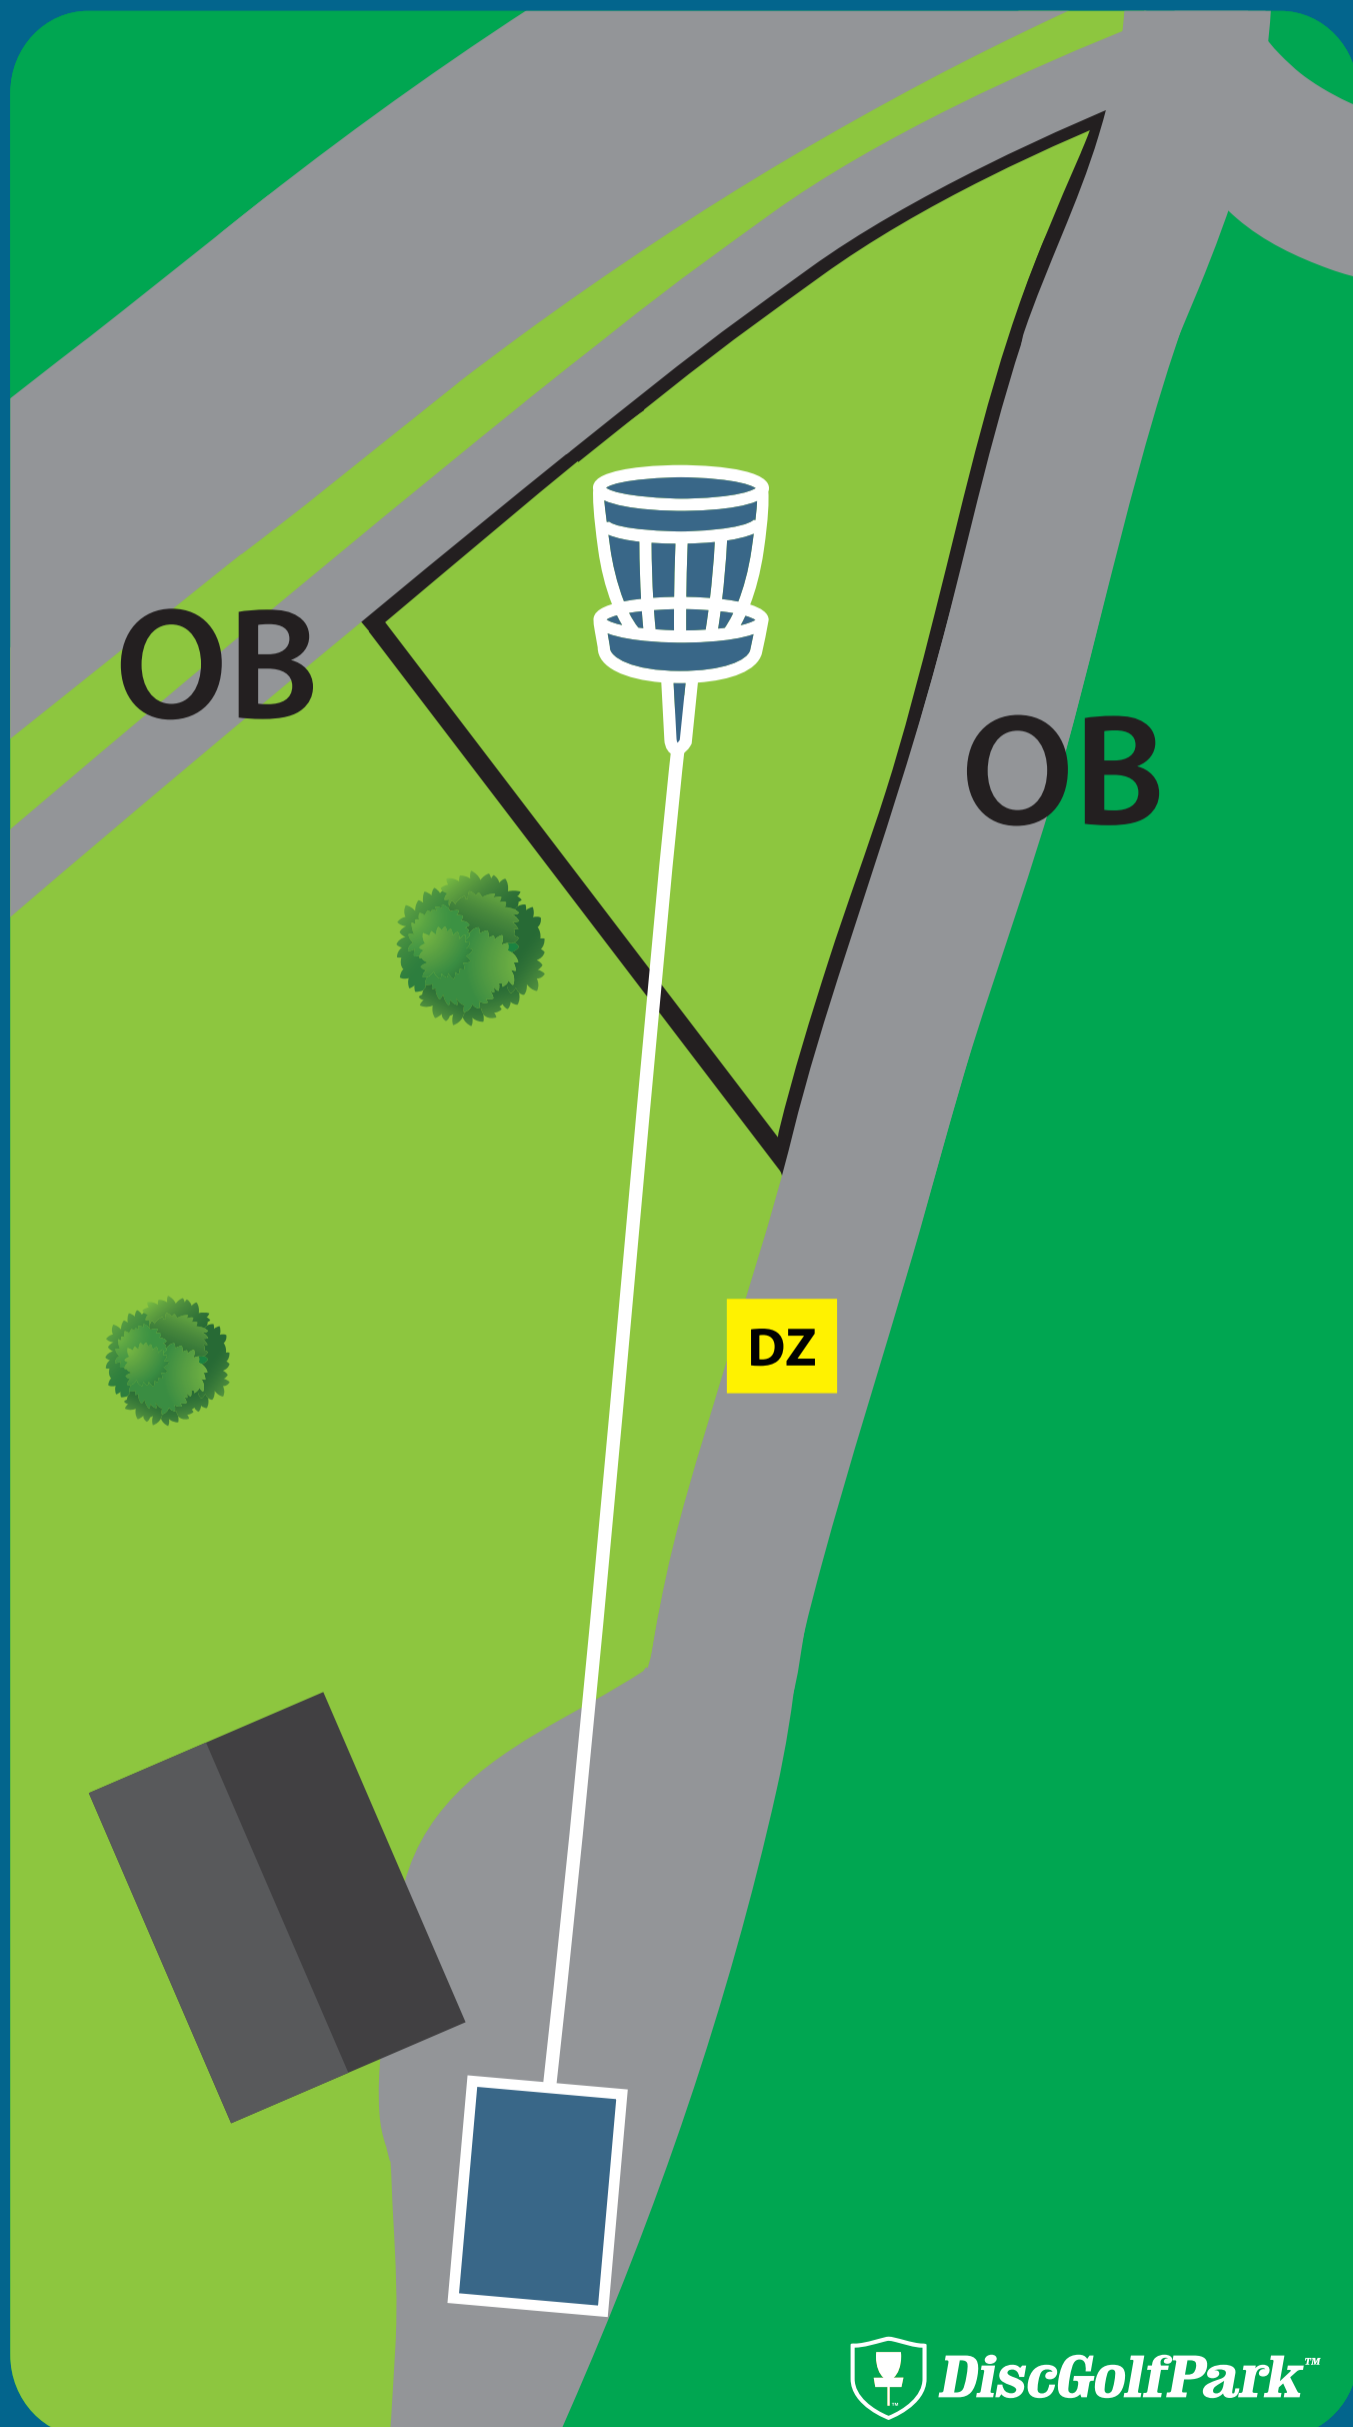

Par 3

3

45 m

! "Island Green". Disk må ligge god innanfor markert område. Ved bom, spel frå Drop Zone med eitt straffekast. Frå DZ gjeld vanlege ob-reglar.

Høgdeforskjell +4 m

Holsponsor:

Eldsjel