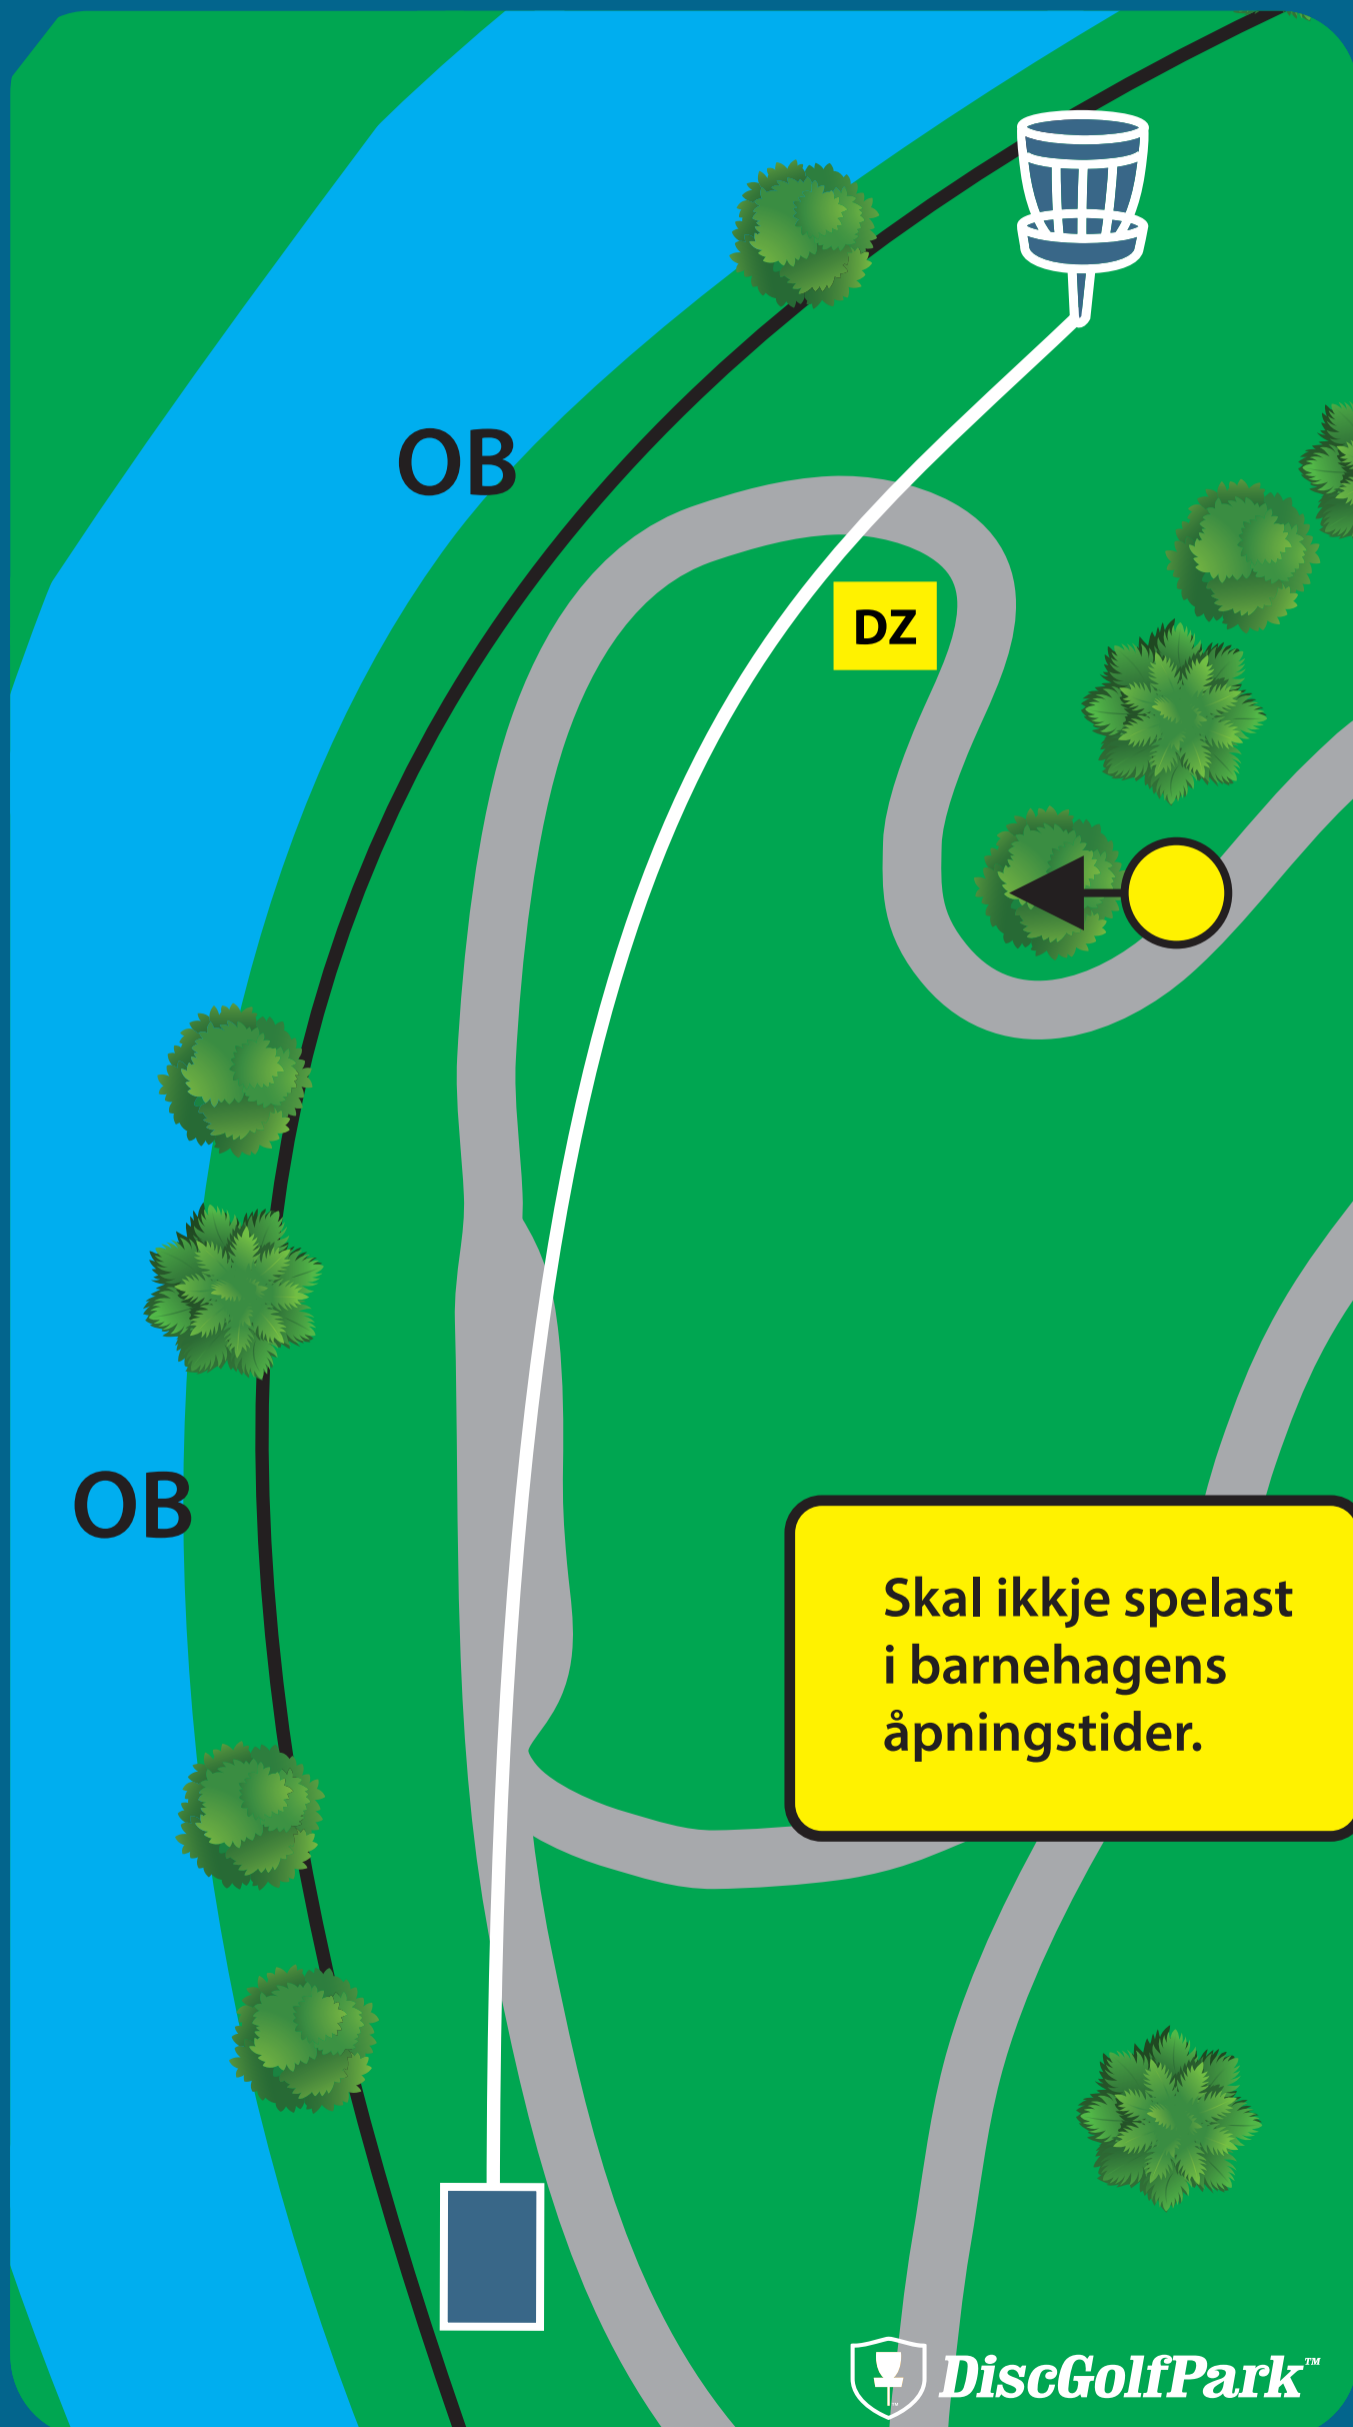

Skal ikkje spelast i barnehagens åpningstider.

DiscGolfPark™