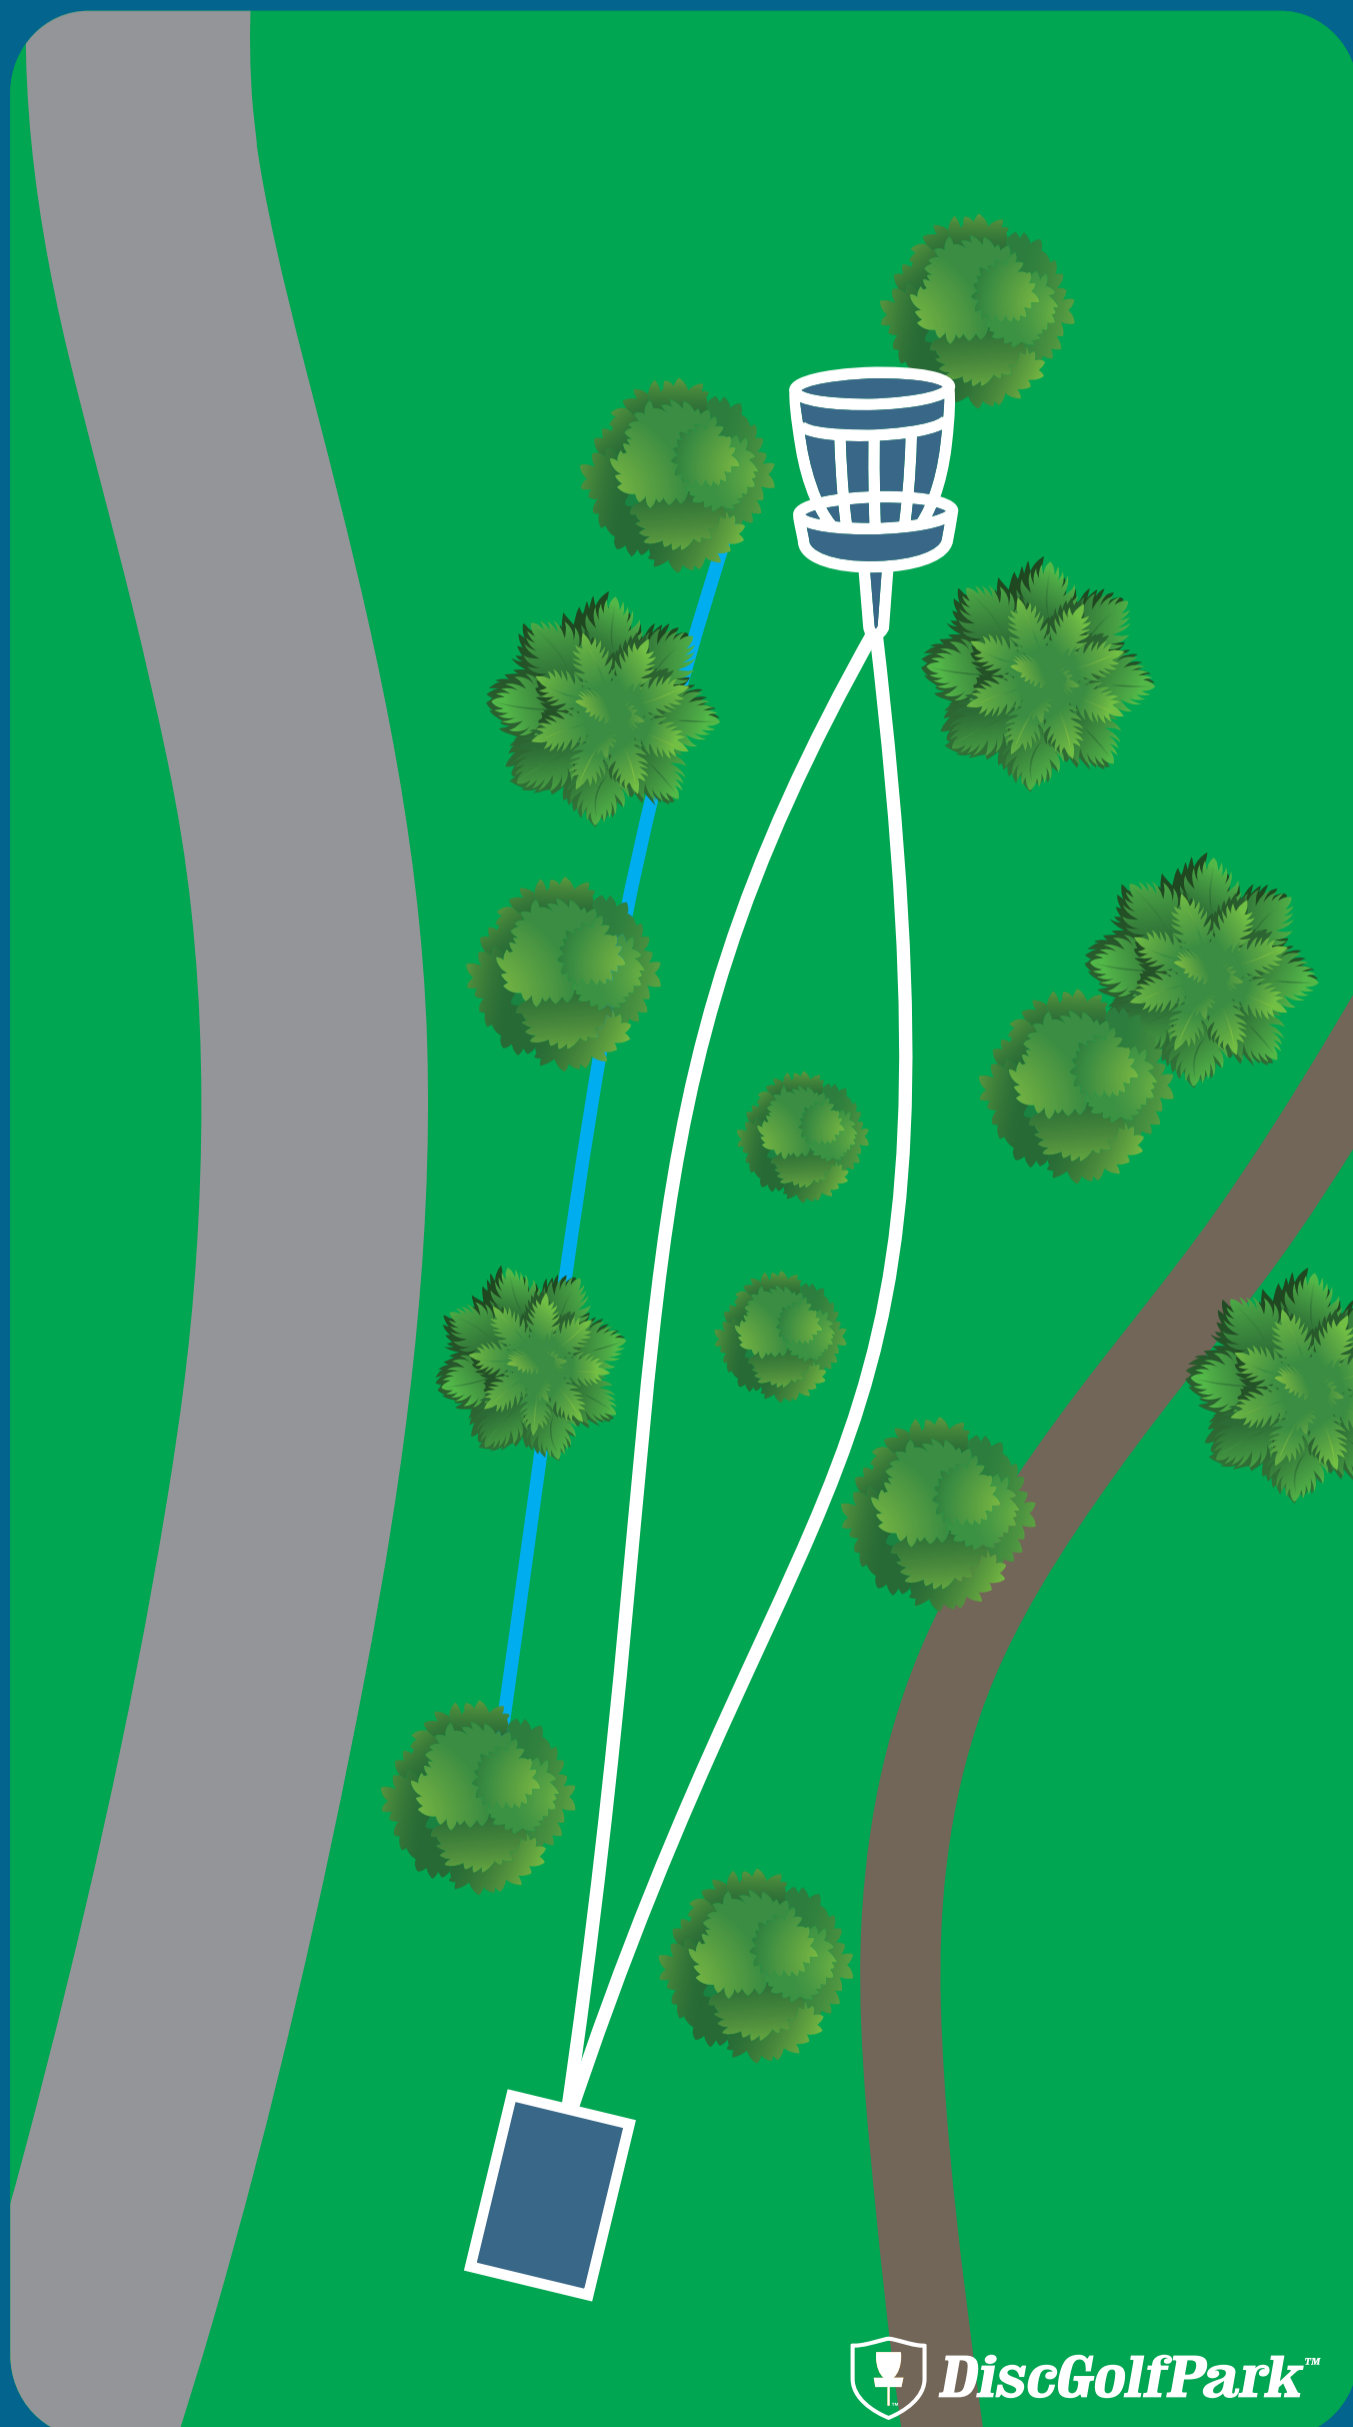

Par 3

10

64 m

! Ta hensyn til andre brukere av området og banen. Kast kun når det er klar bane og ikkje fare for å treffe andre.

Fri drop ved stup venstre side. Markert med blå linje. Spel frå der disk gjekk ut uten straffekast.

Holsponsor: