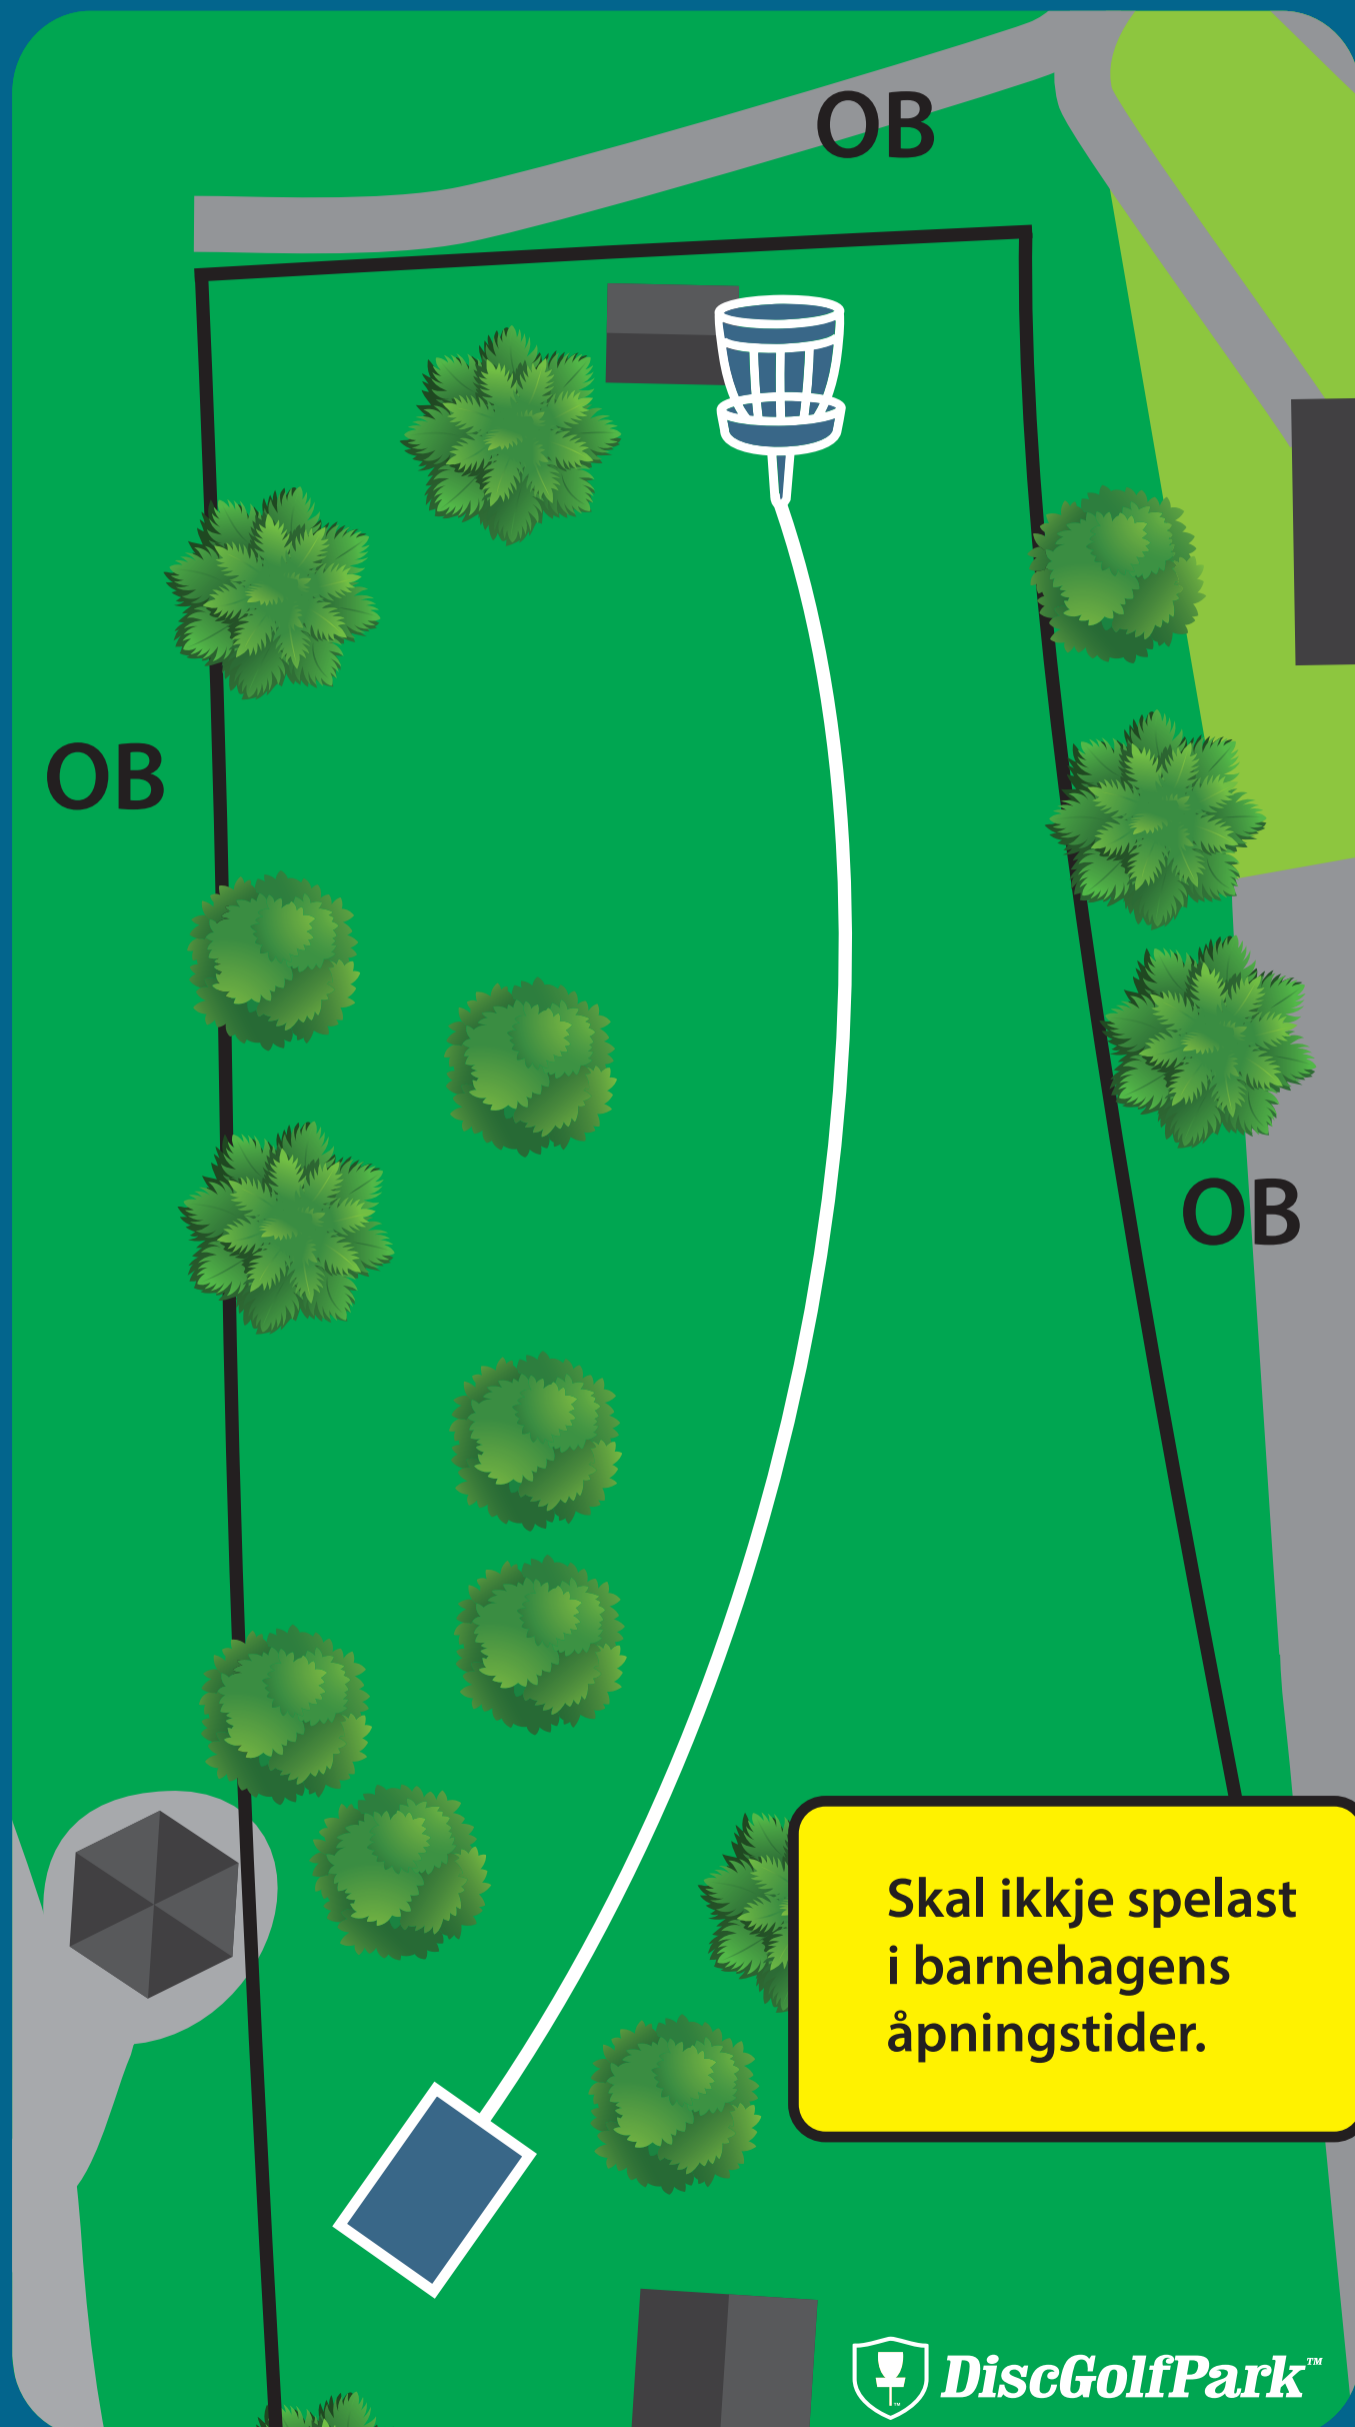

Par 3

12

62 m

! Ta hensyn til andre brukere av området og banen. Kast kun når det er klar bane og ikkje fare for å treffe andre.

Ob over gjerdet. Ved bom, kast frå der disk gjekk ut med eitt straffekast.

Holsponsor:

MAXBO