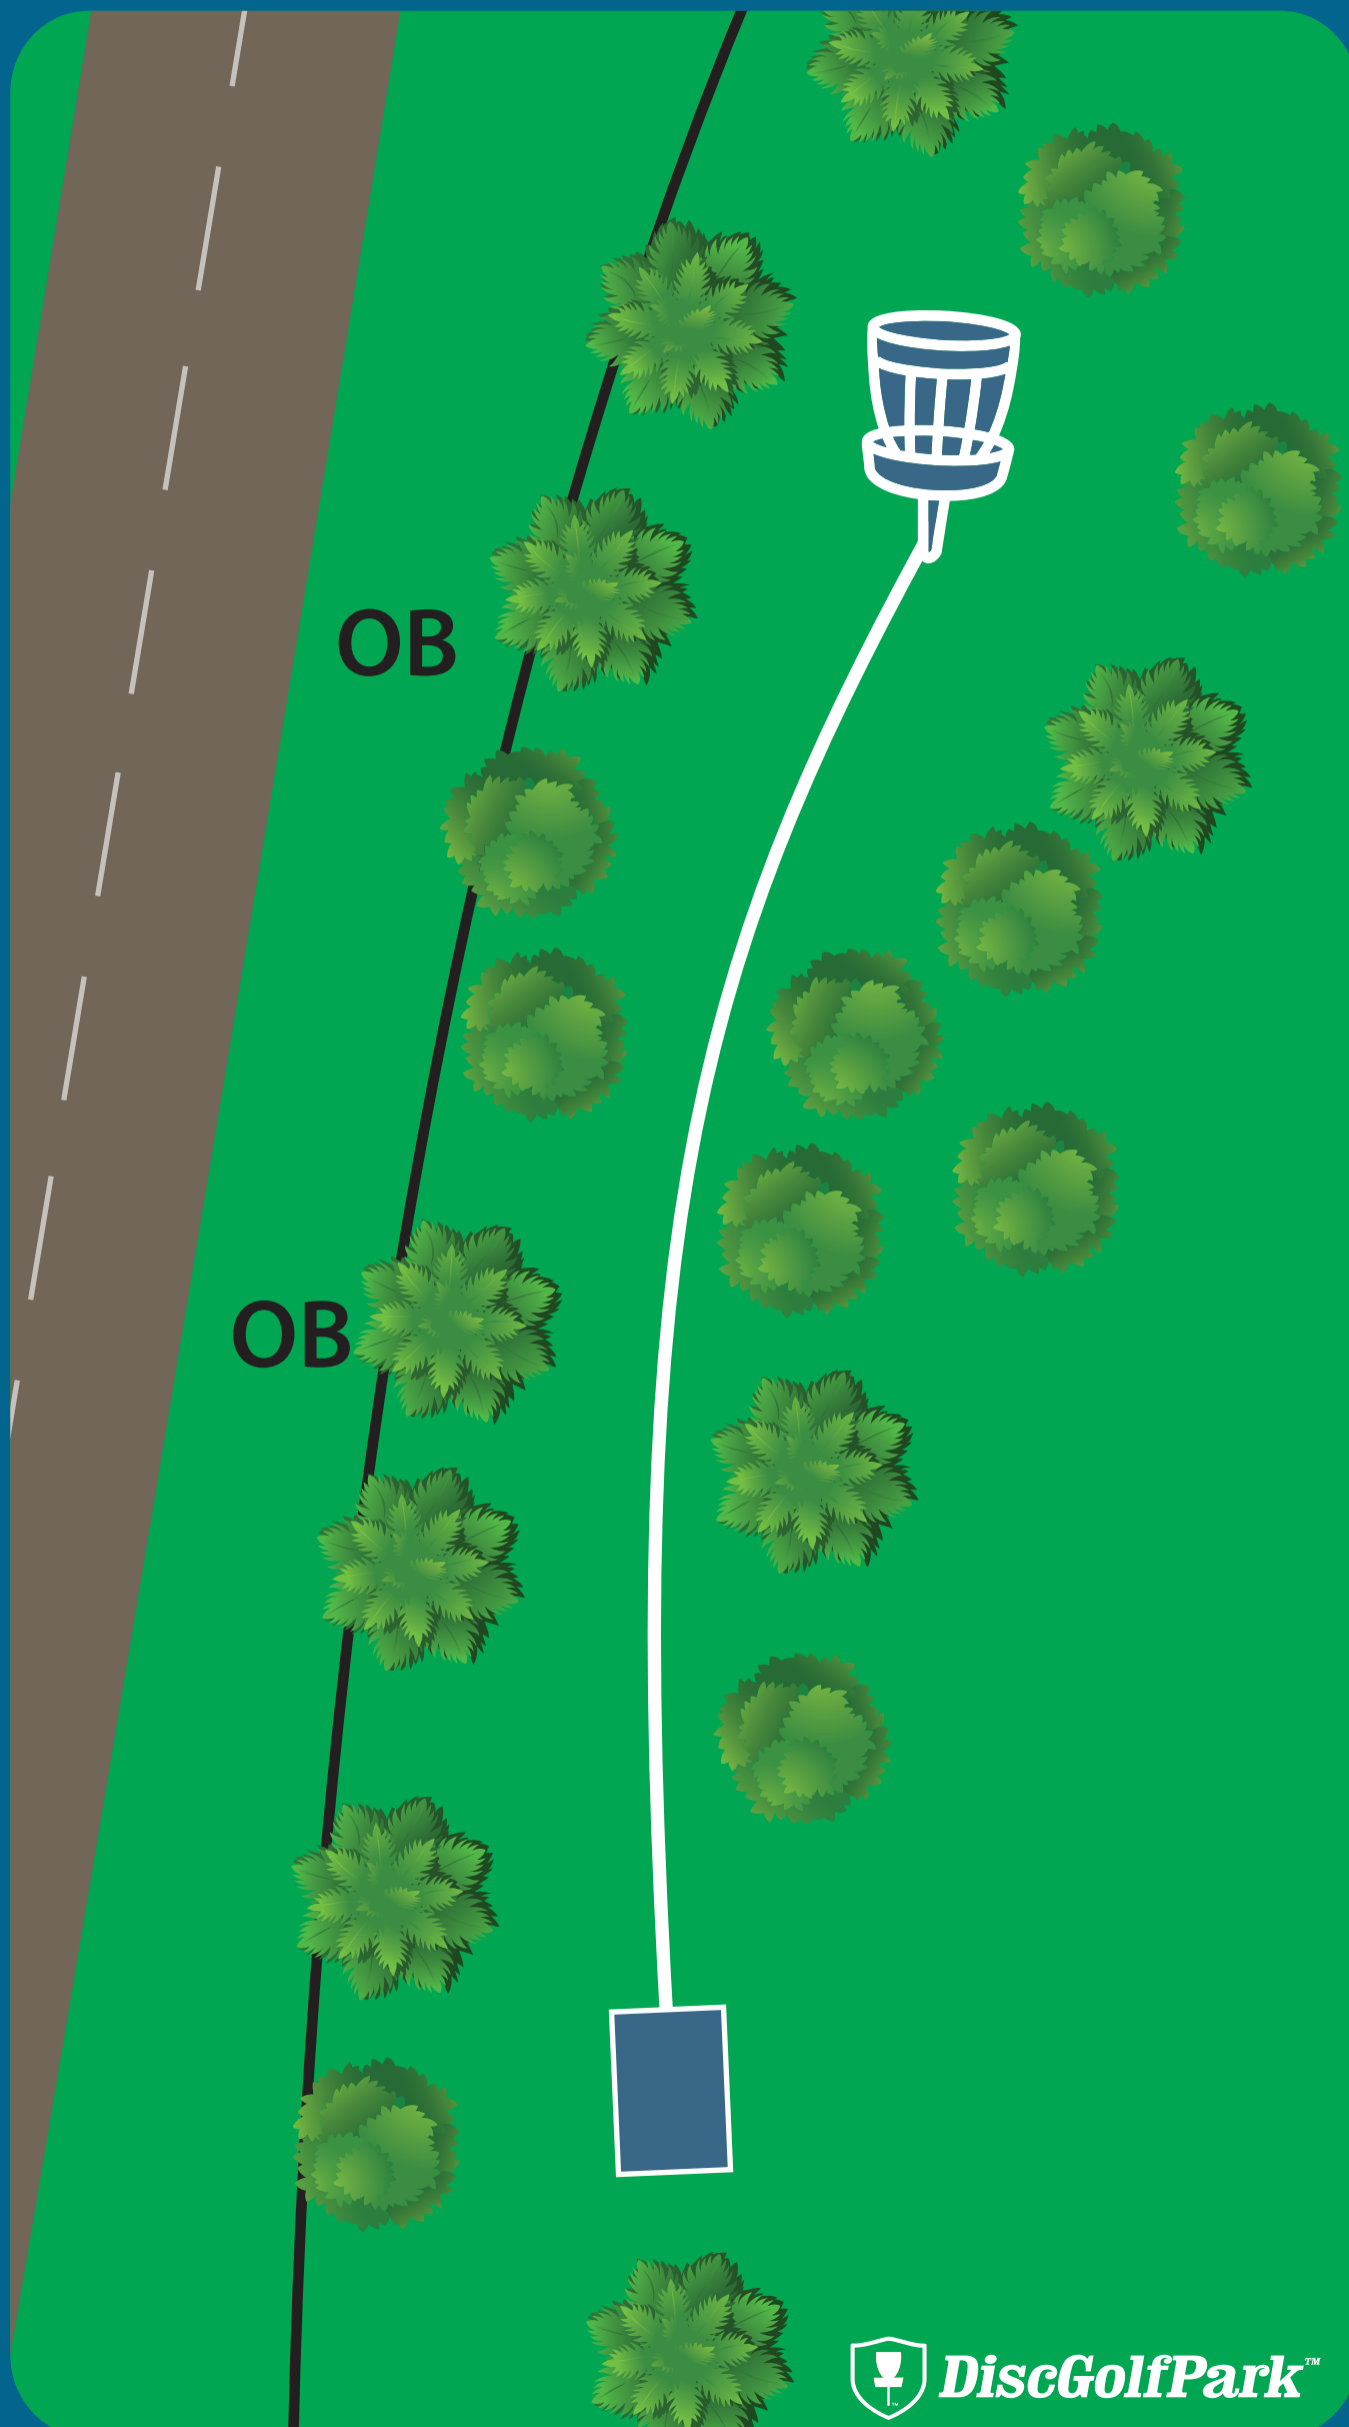

Par 3

8

77 m

OB på venstre side av fairway.

Høgdeforskjell -1 m

Holsponsor:

Gjensidige