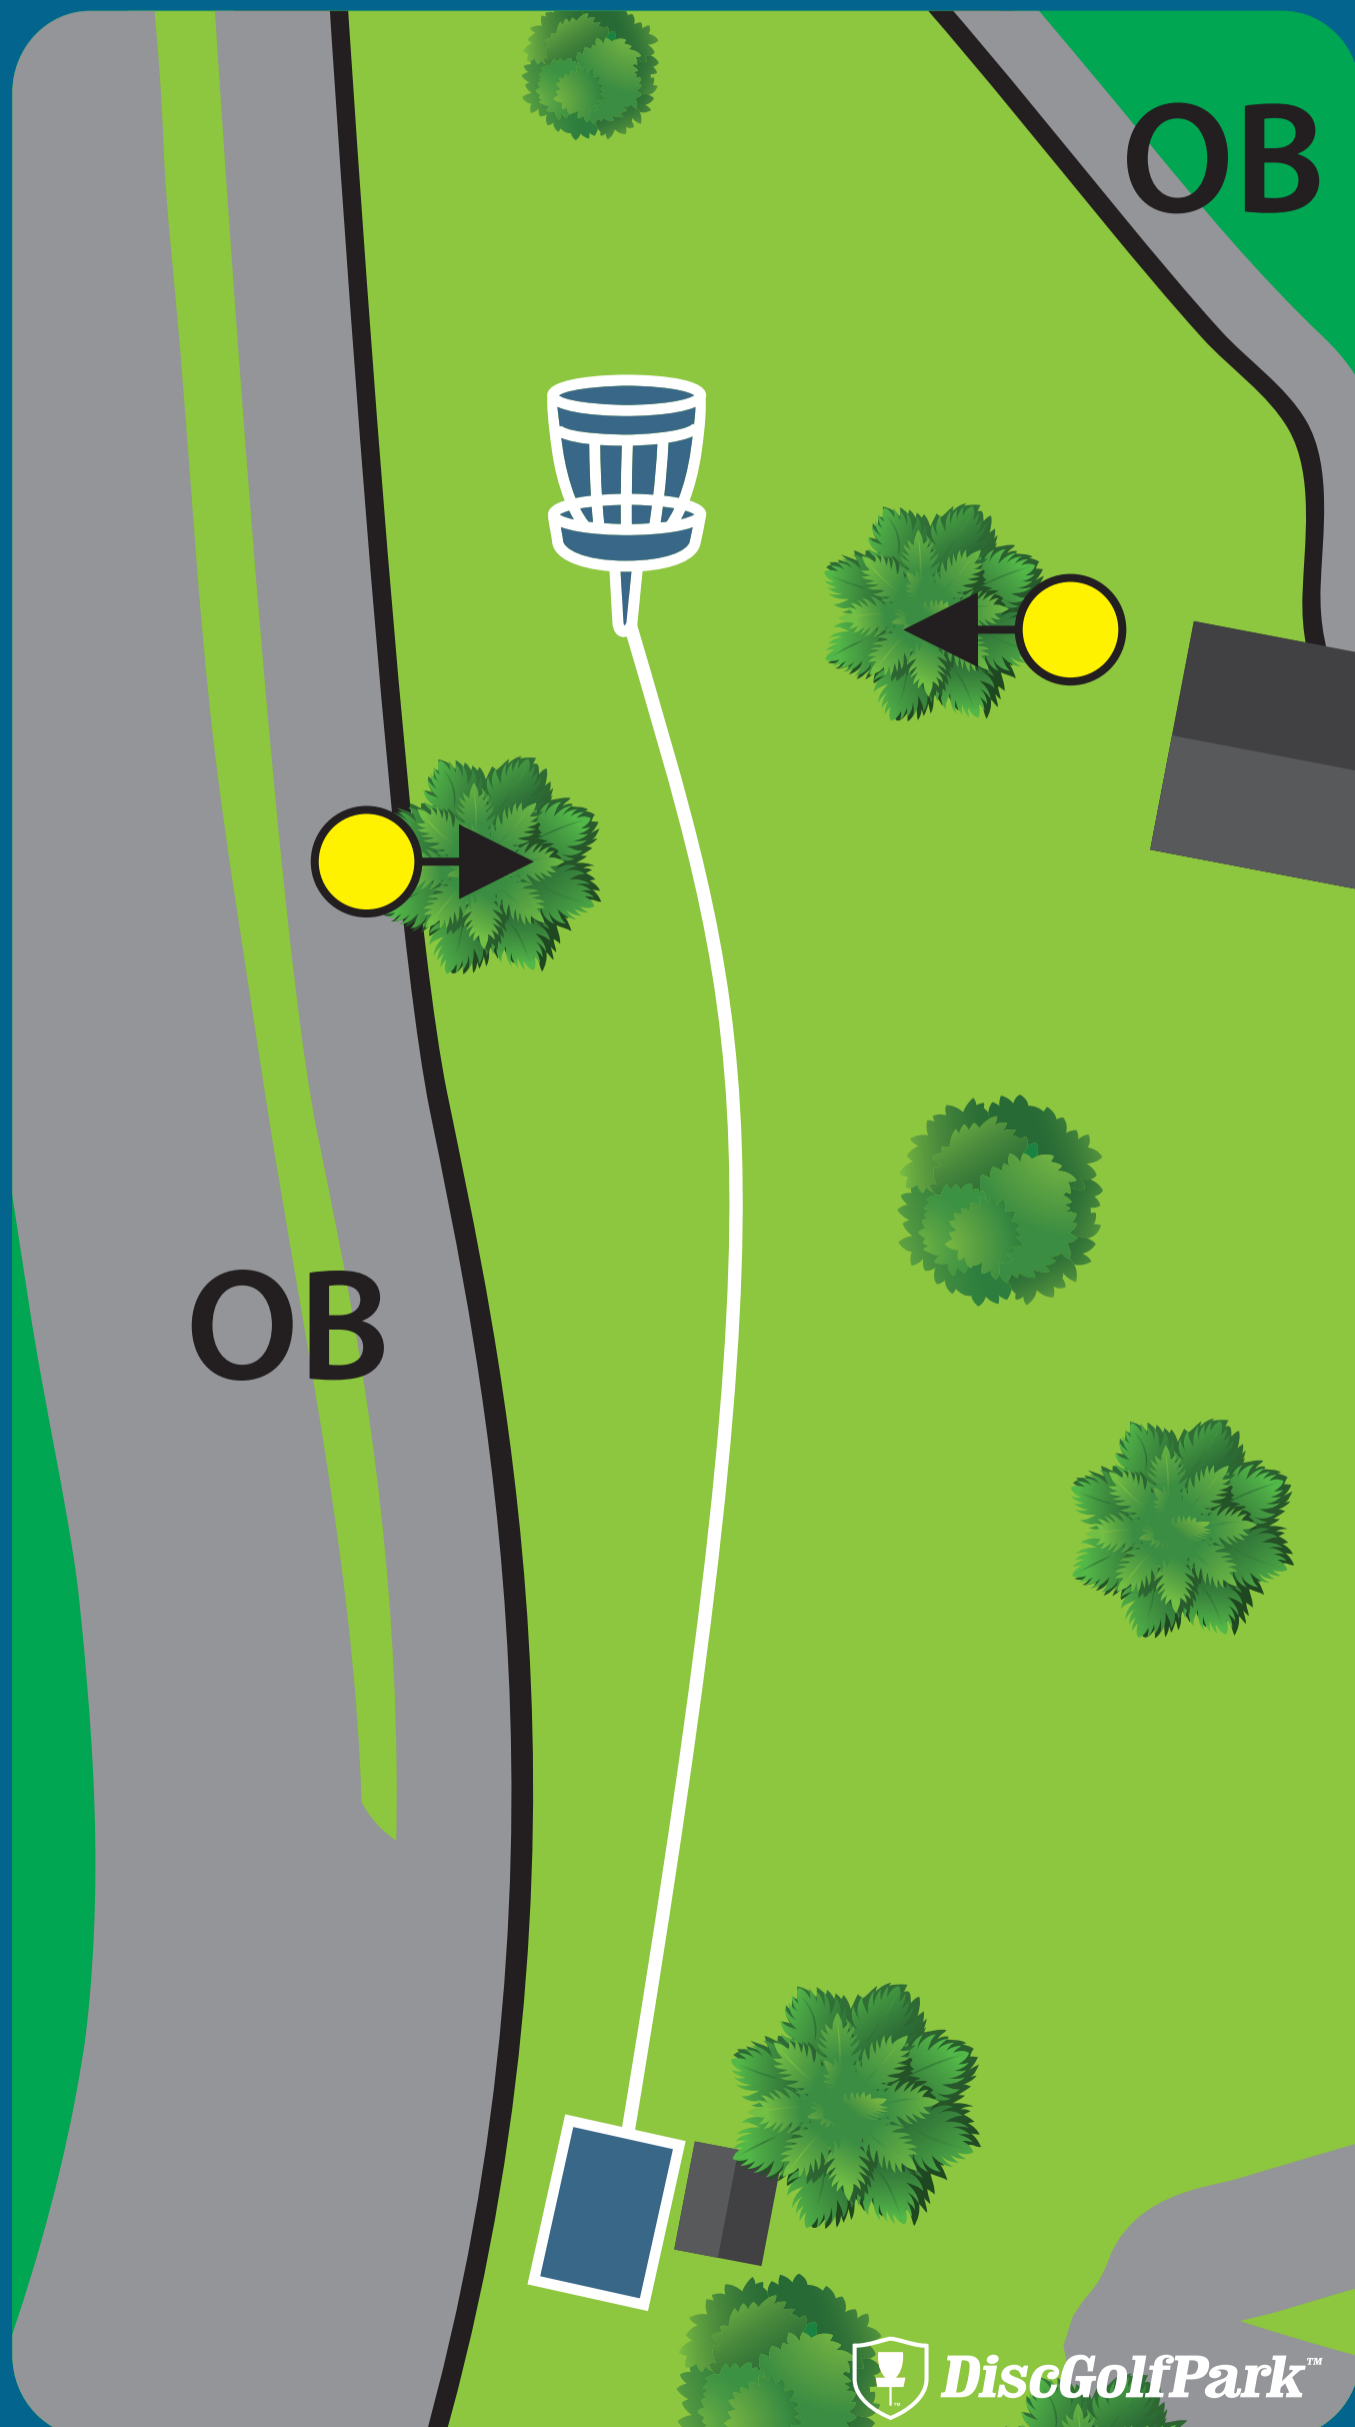

Par 3

2

58 m

OB på gangsti til venstre og veg bak, og til høgre for korg.

! Dobbelmando. Ved bom, gå til Drop Zone med eitt straffekast

Høgdeforskjell -3 m

Holsponsor:

MØRE
TRAFO