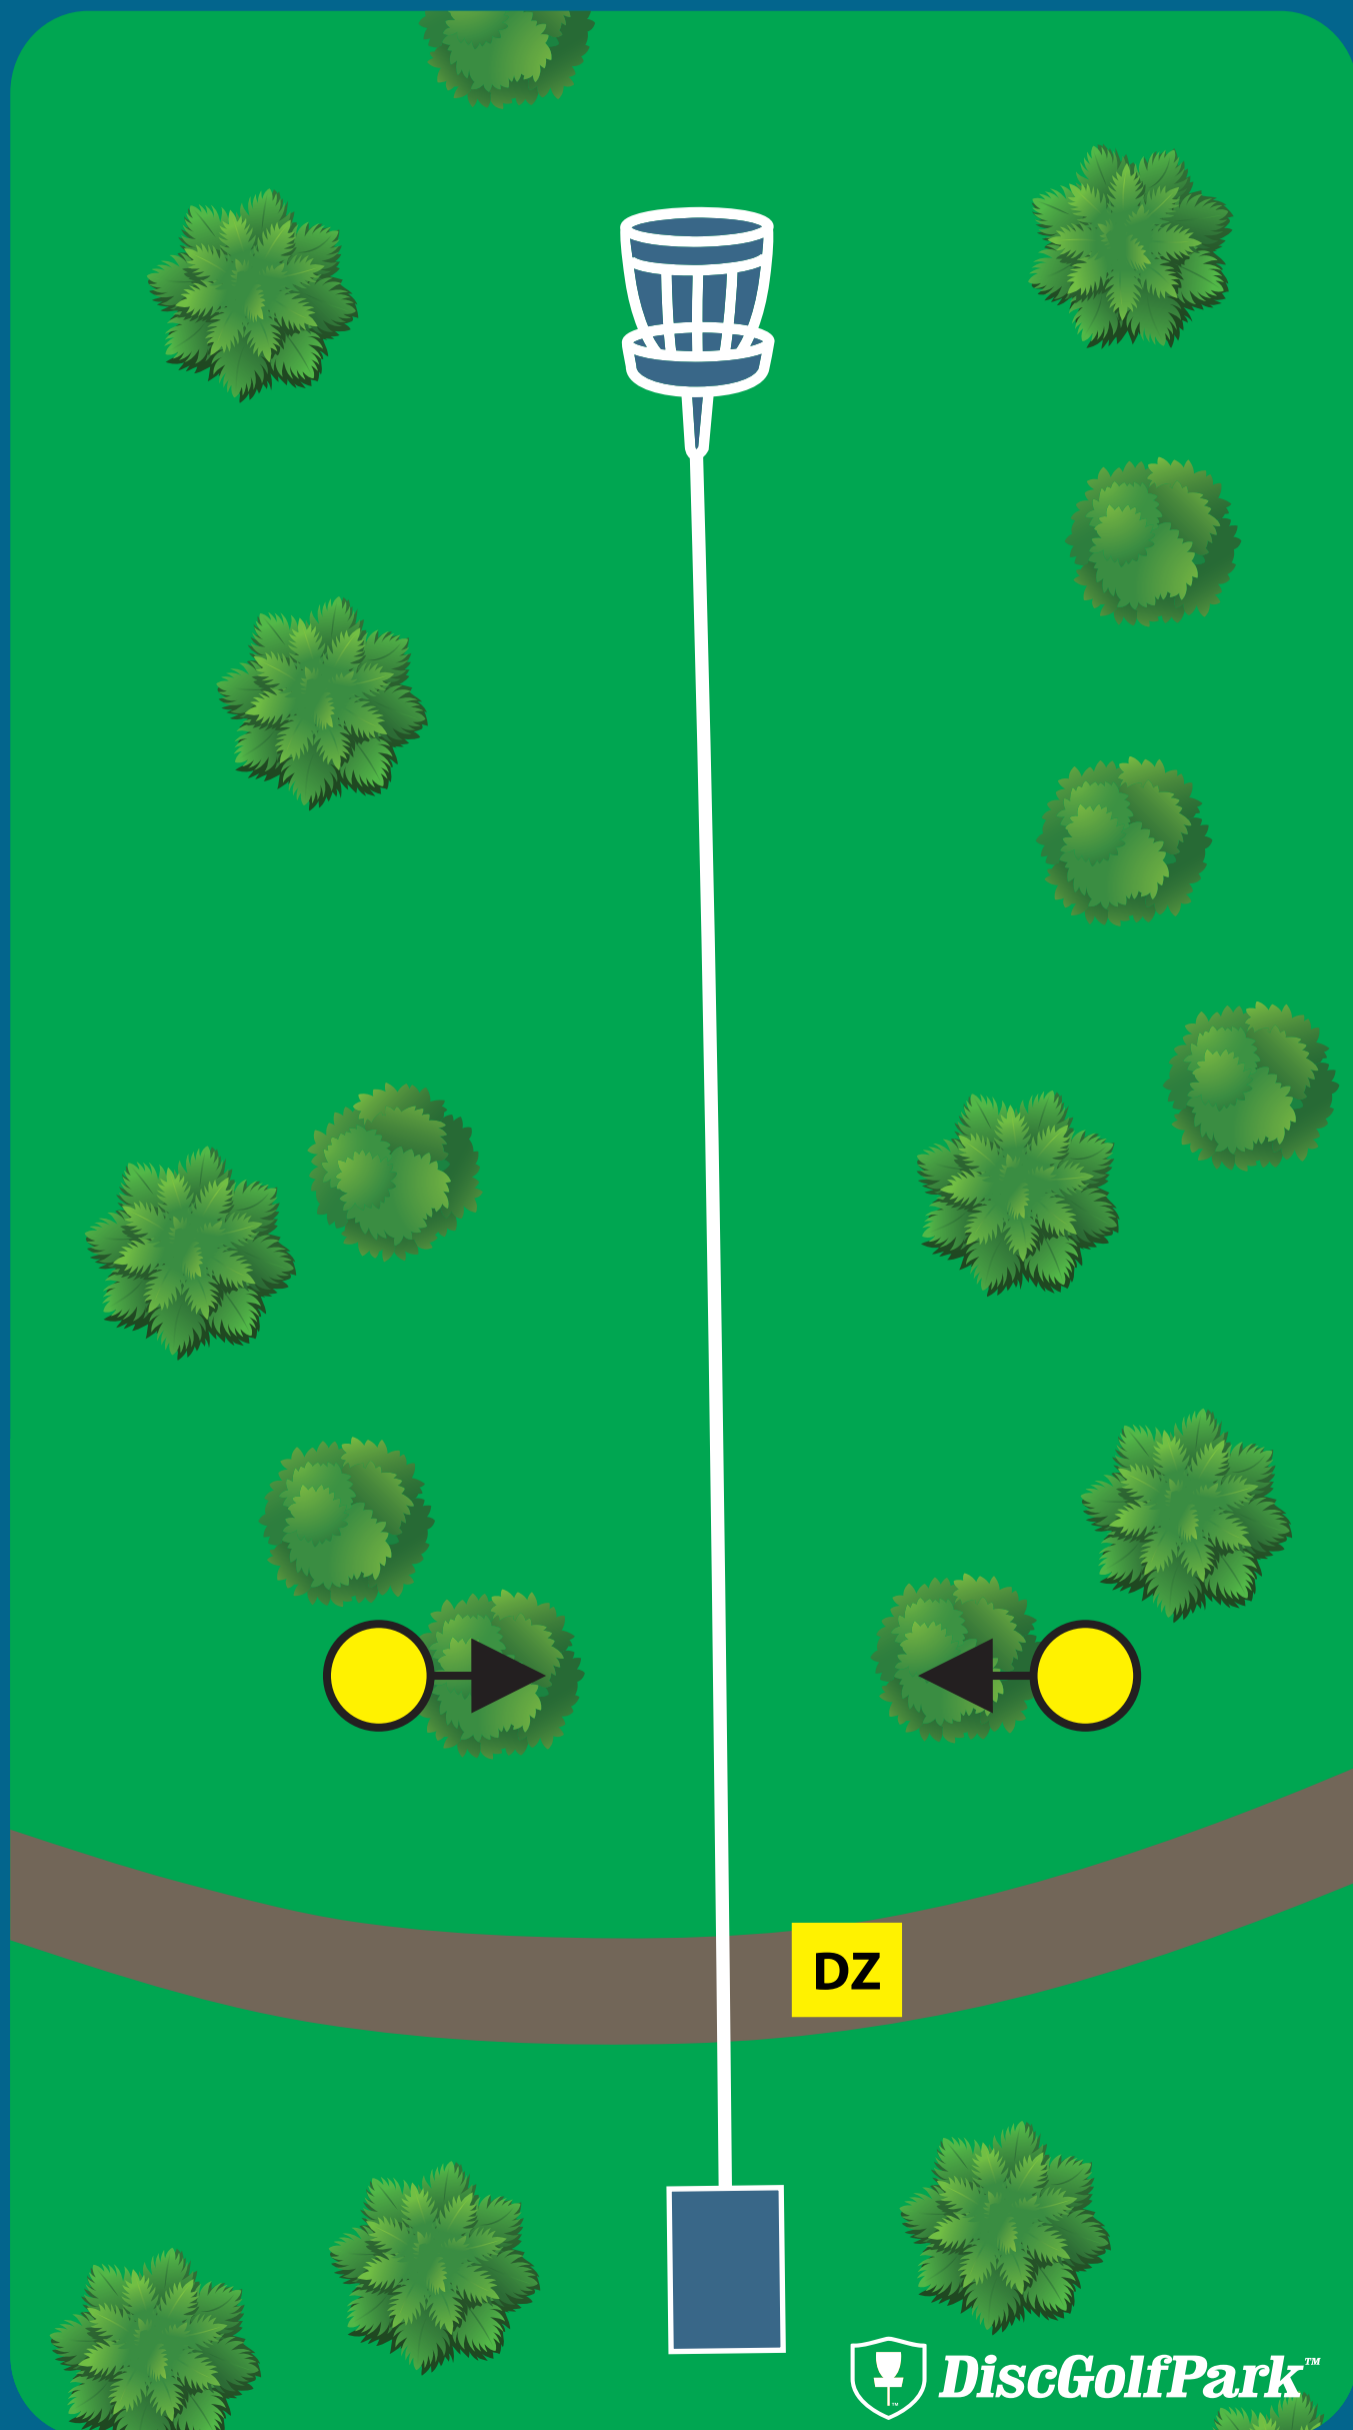

Par 3

7

55 m

Dobbel mando.
Ved bom, spel frå
Drop Zone med eitt
straffekast.

Høgdeforskjell +15 m

Holsponsor:

INSOFT