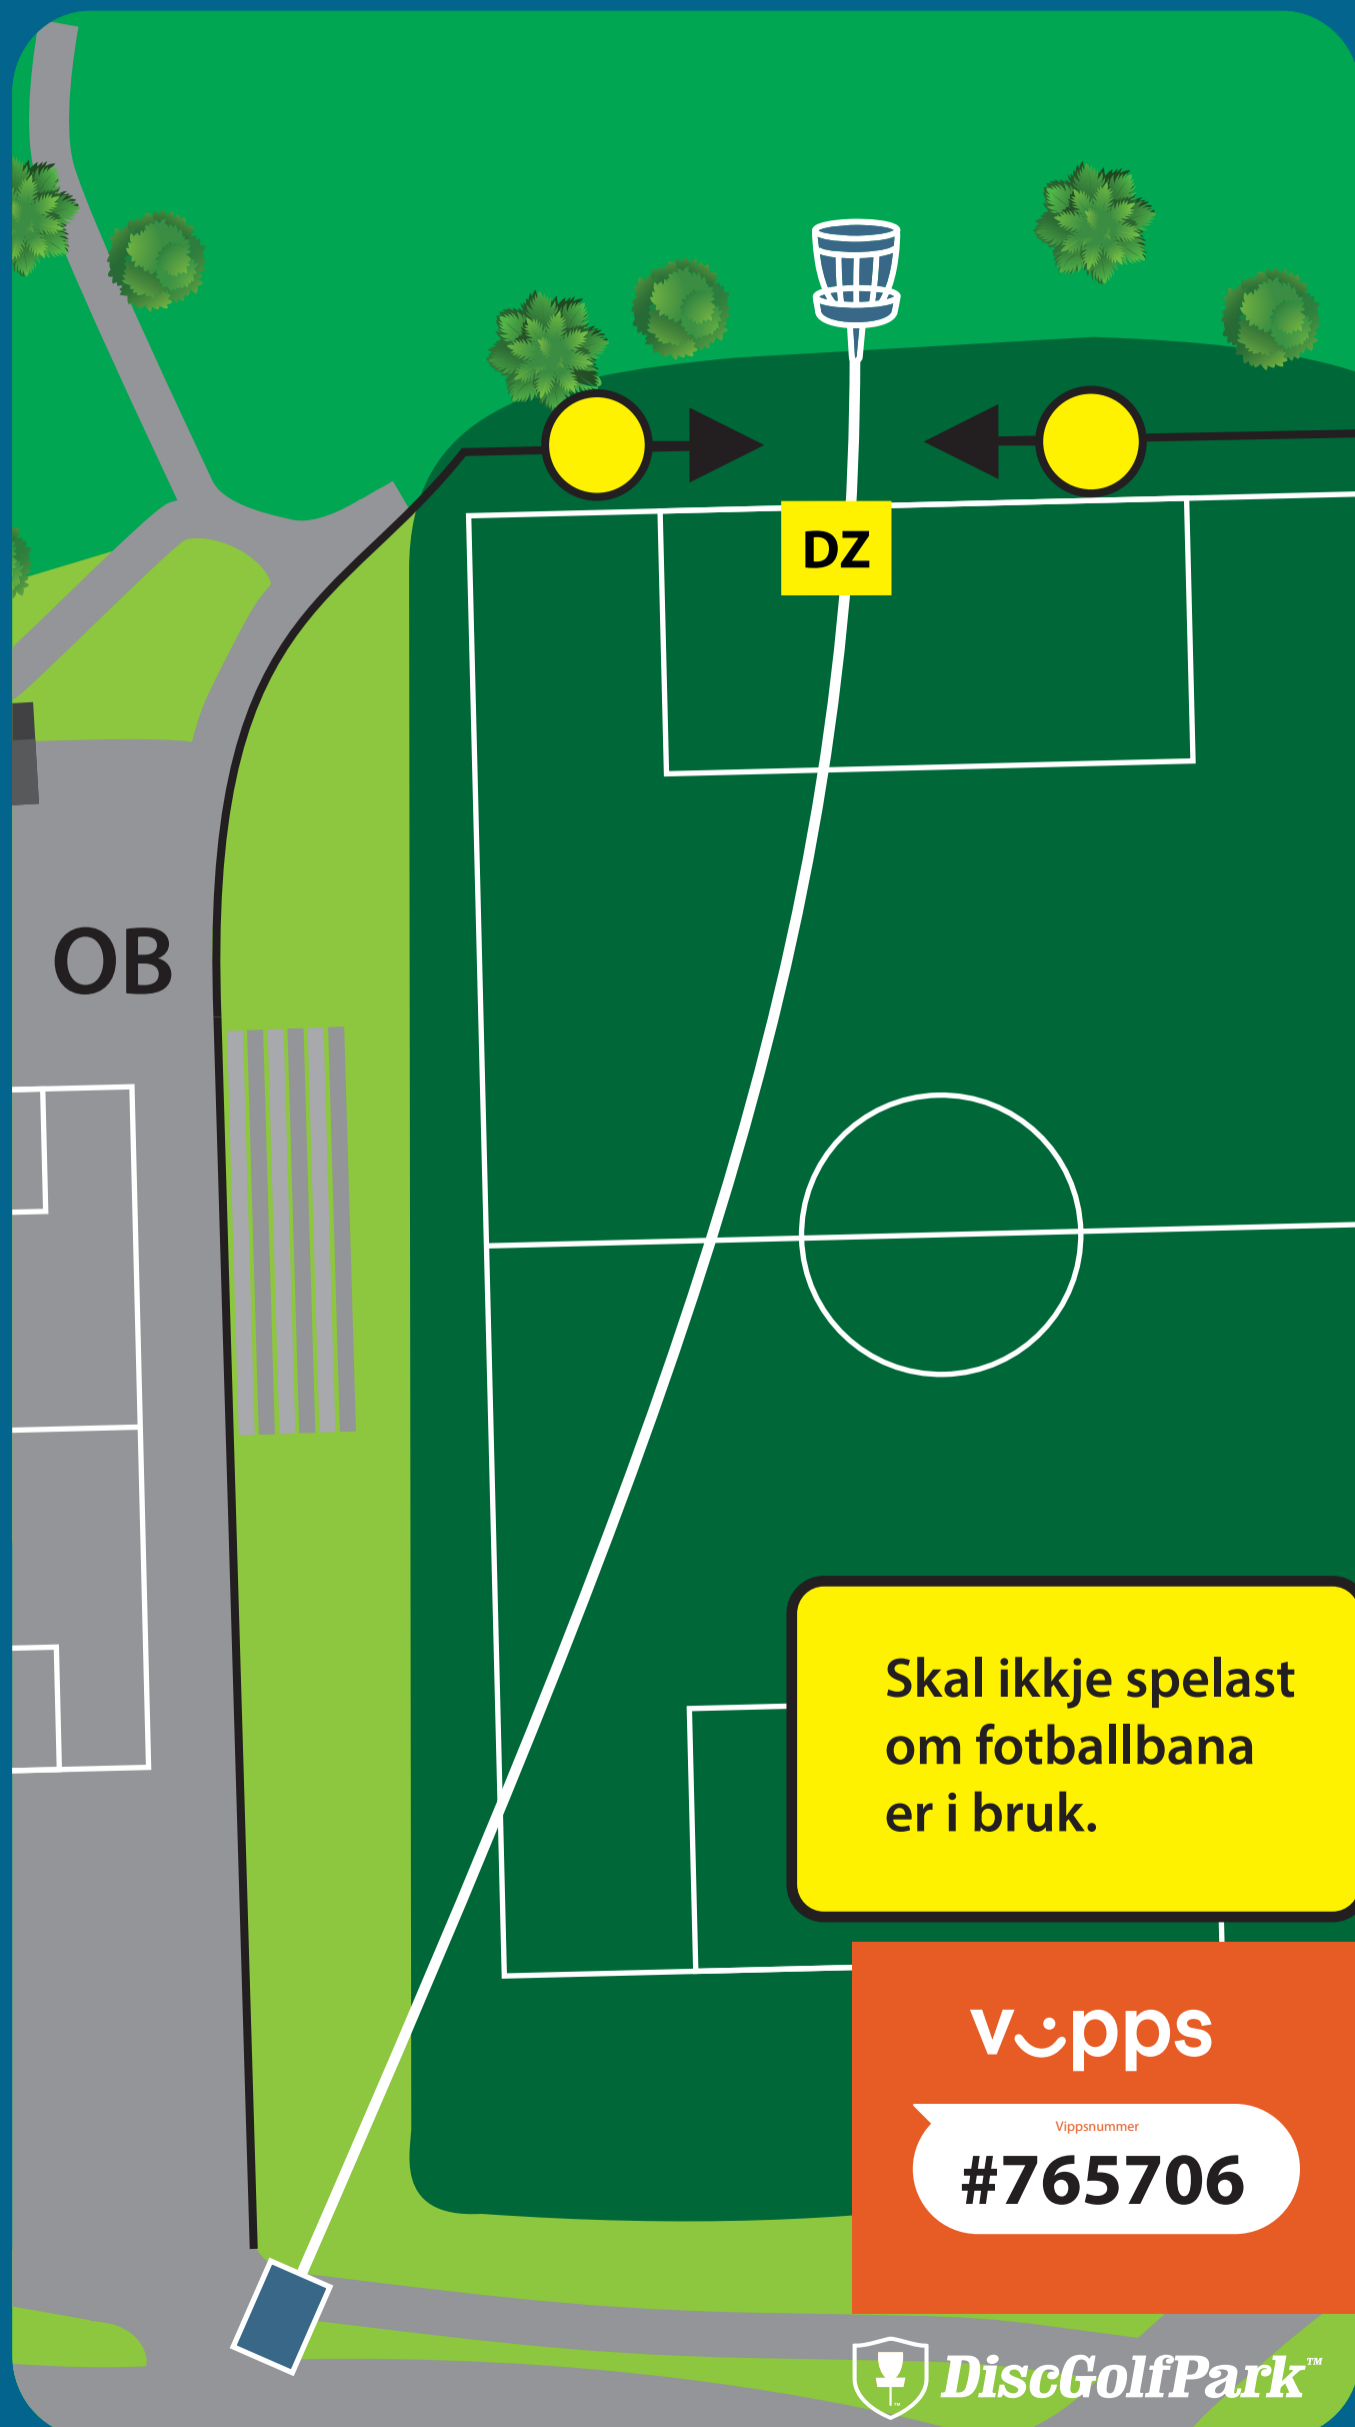

Par 4

18

146 m

! Ta hensyn til andre brukere av området og banen. Kast kun når det er klar bane og ikkje fare for å treffe andre.

Ob på grusbane og over gjerdet langs fotballbane. Dobbelfmando. Ved bom, gå til Drop Zone.

Holsponsor:

BRENNE^{TM}
BRENNE ENTREPRENØR AS