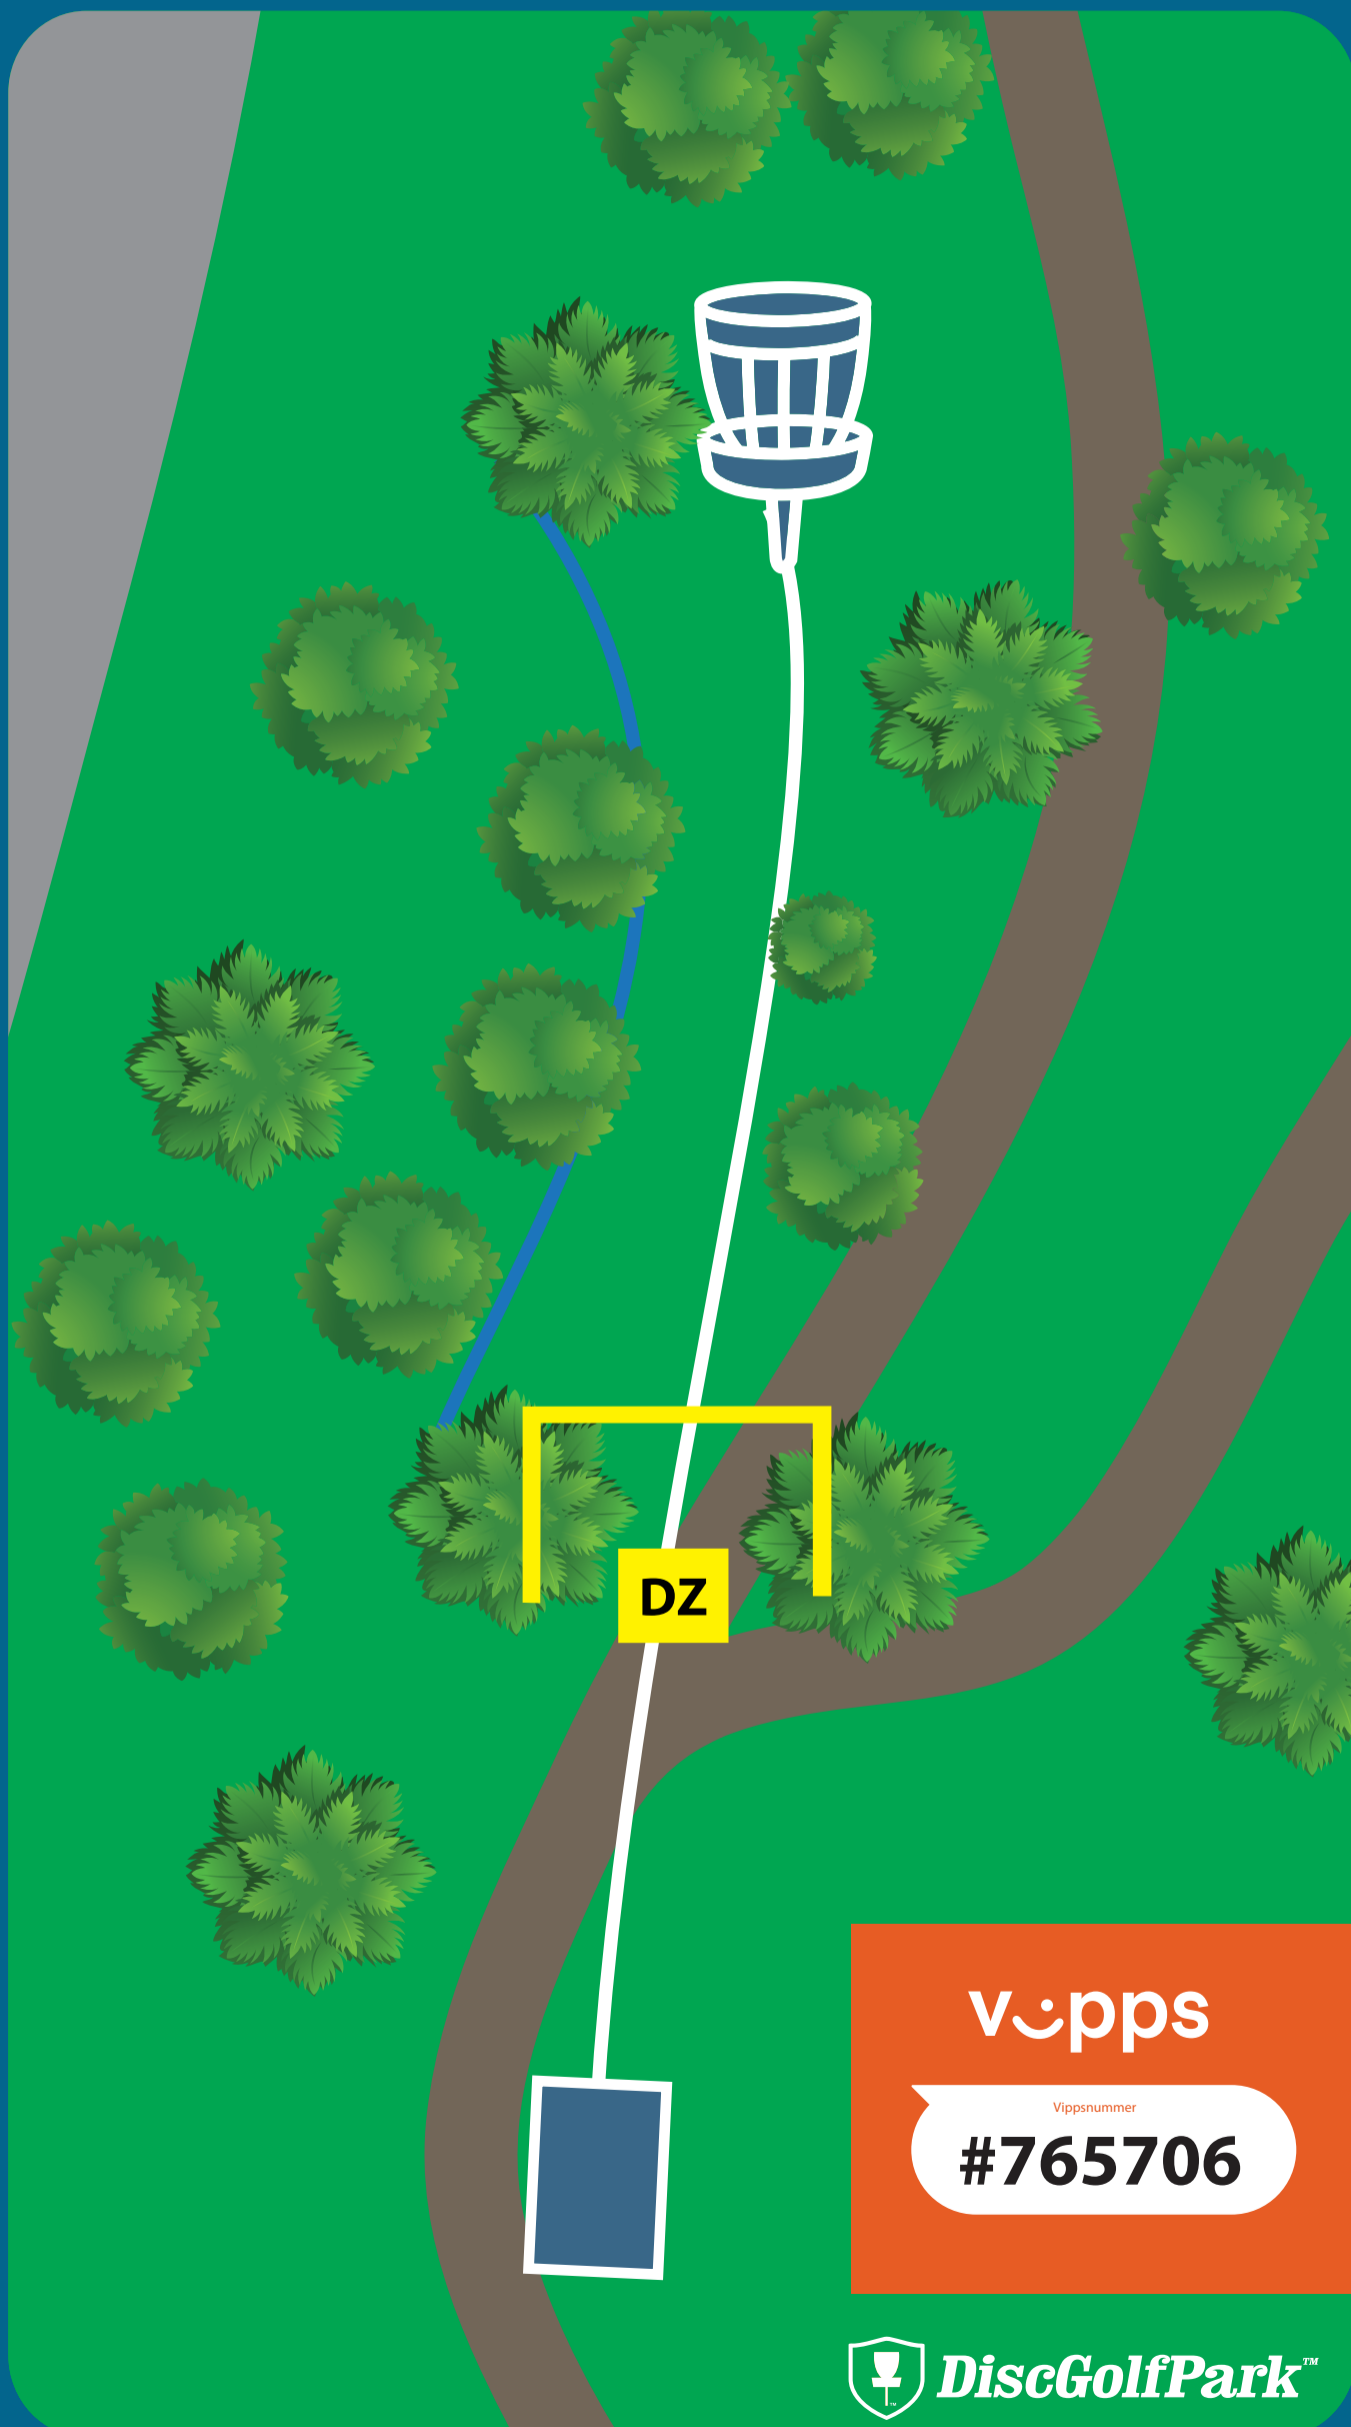

Par 3

9

83 m

! Ta hensyn til andre brukere av området og banen. Kast kun når det er klar bane og ikke fare for å treffe andre.

Trippelmando. Ved bom, spel frå Drop Zone med eitt straffekast. Fri drop ved stup venstre side. Markert med blå linje. Spel frå der disk gjekk ut uten straffekast. Høgdeforskjell -9 m

Holsponsor:

SR Rekneskap