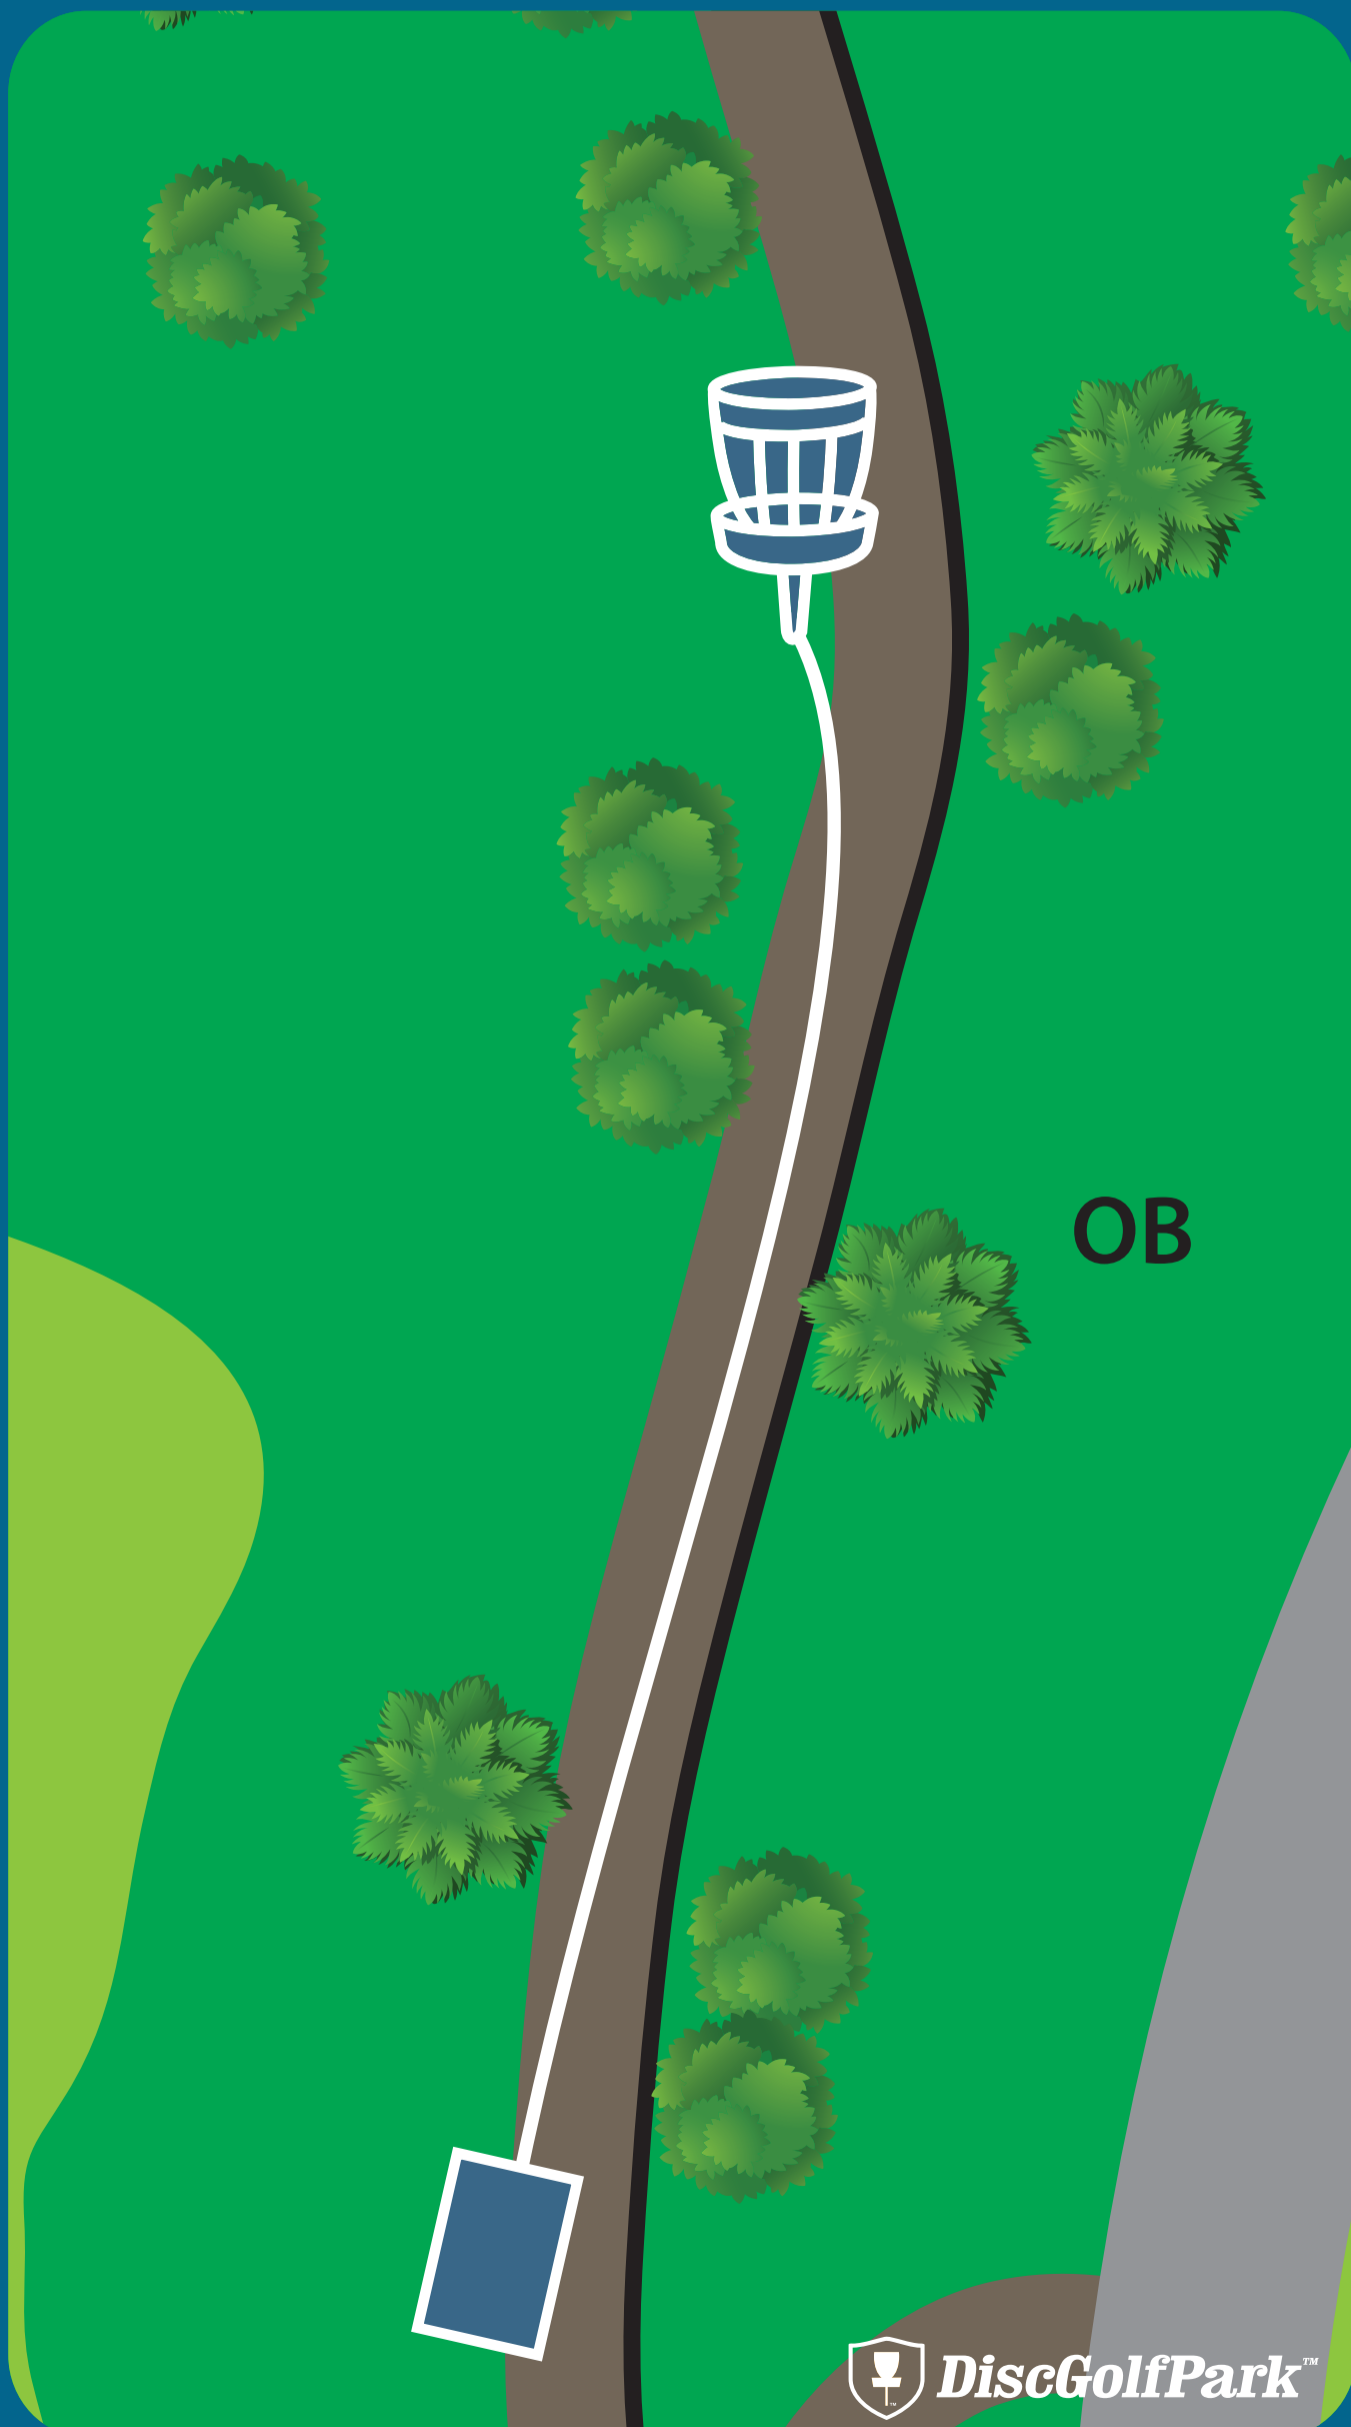

Holsponsor:

Gjensidige

 DiscGolfPark™

VELLEDALEN DISKGOLFPAK

Par 4

5

118 m

Mando til høyre for markert tre. Ved bom, kast frå Drop Zone