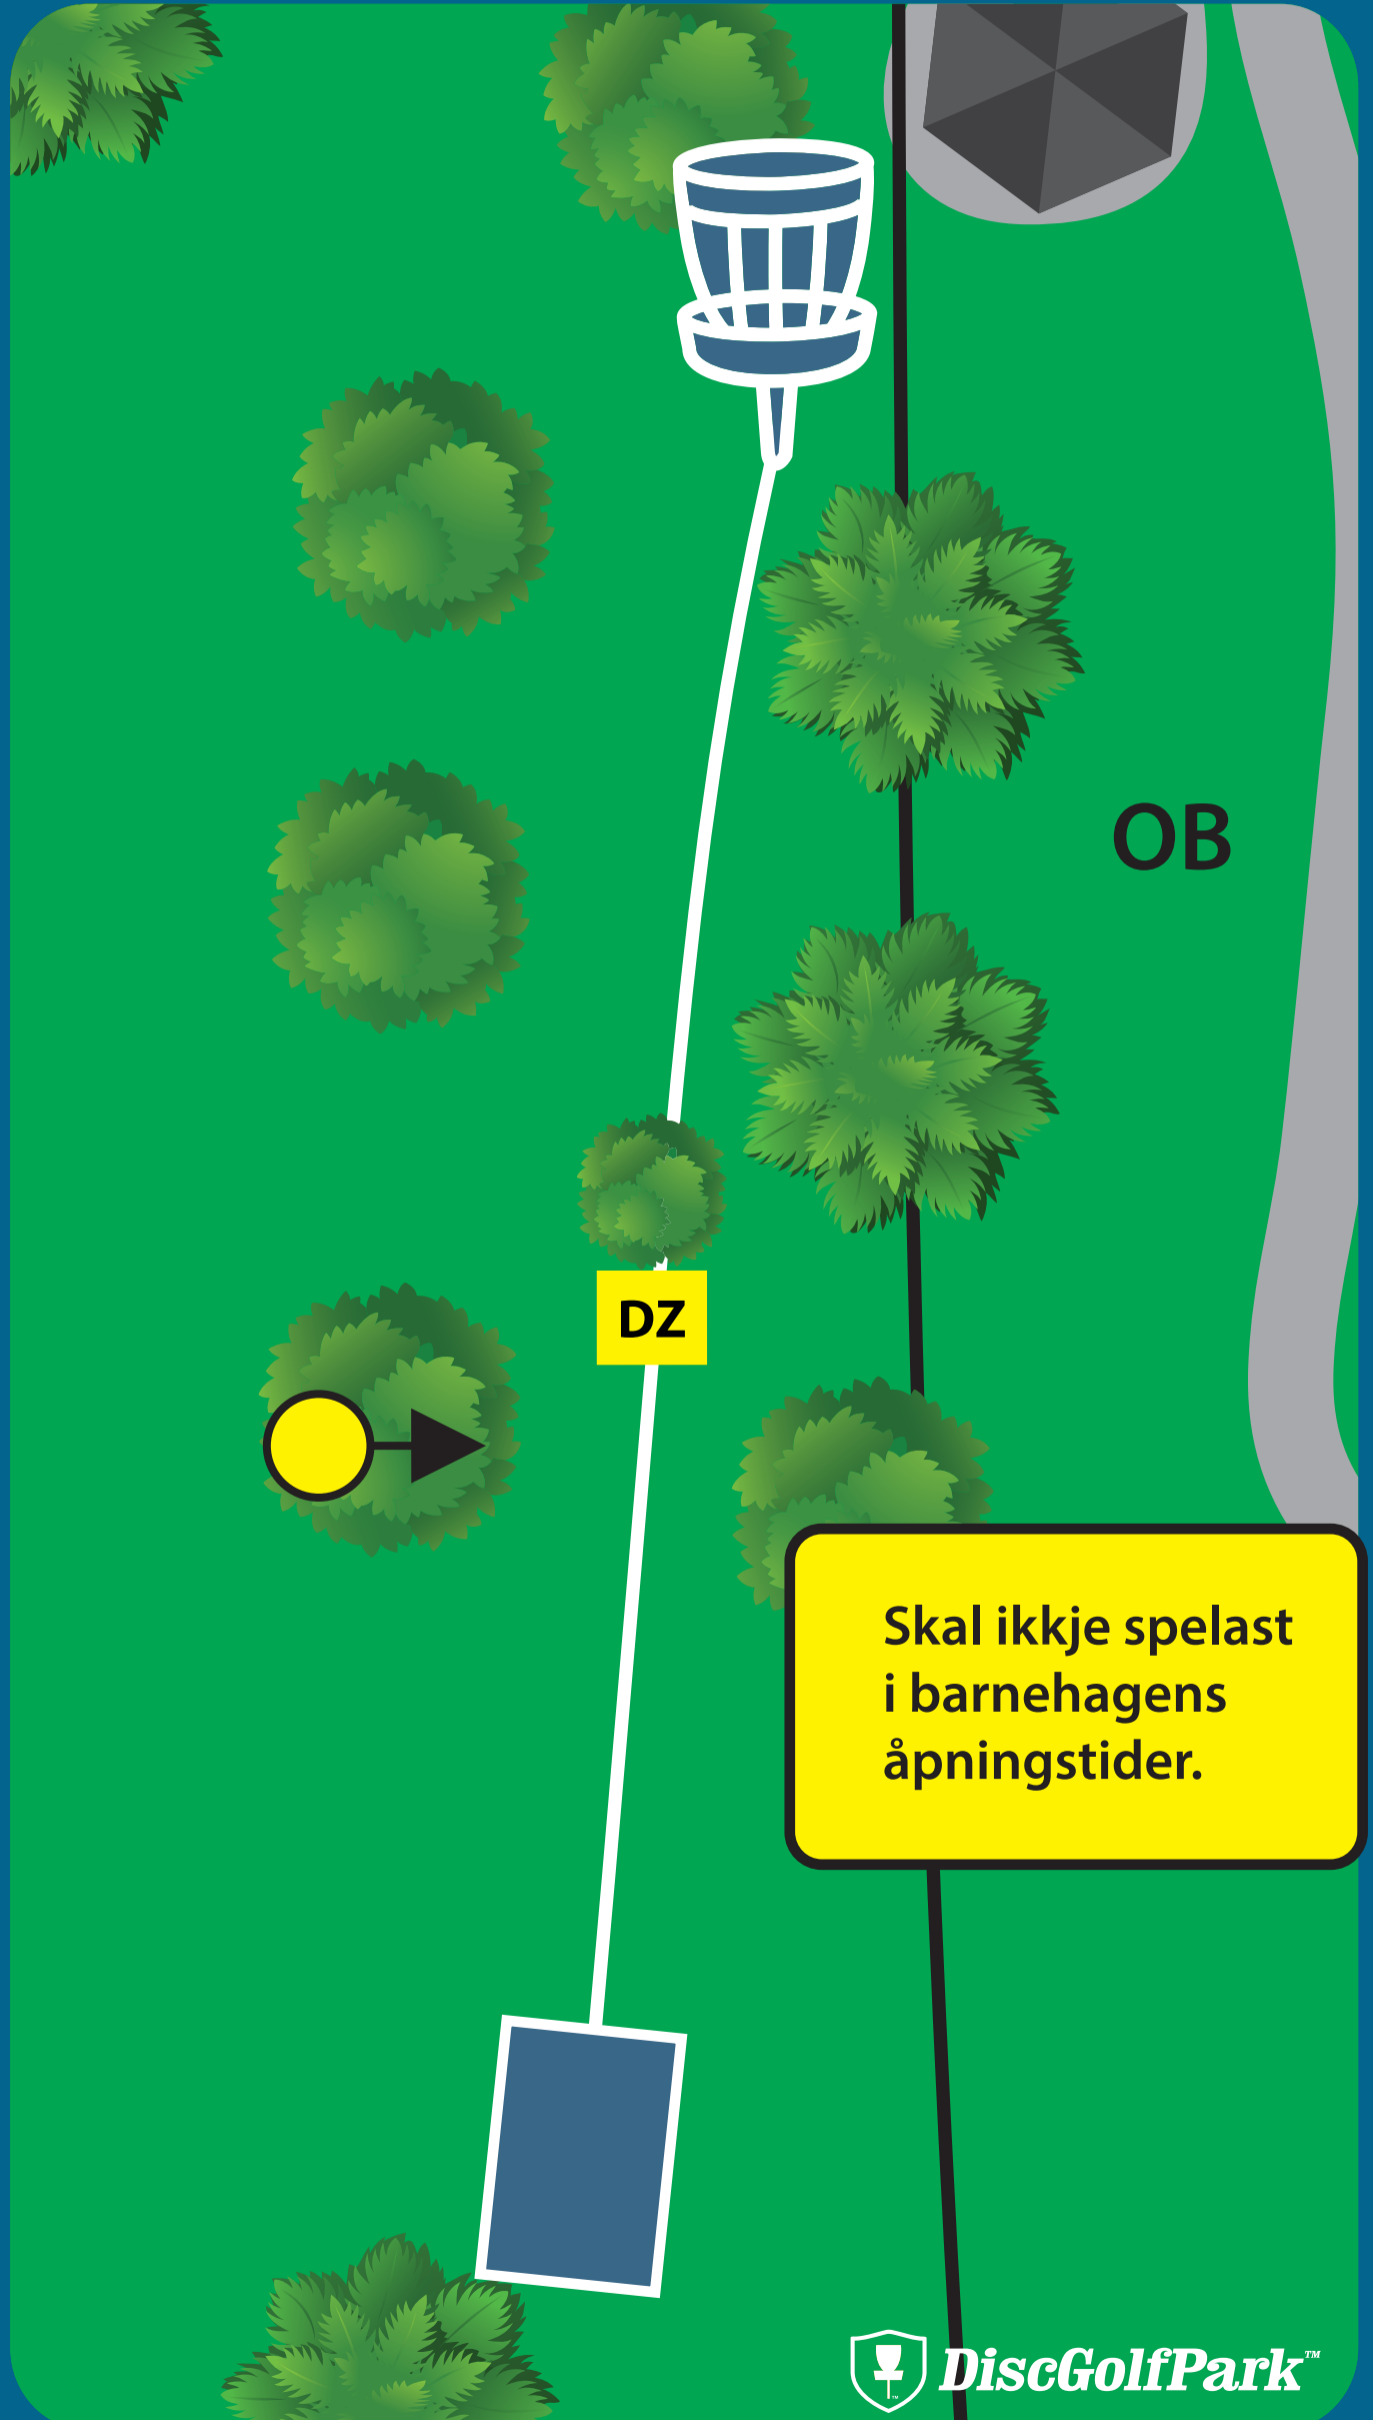

Par 3

13

42 m

! Ta hensyn til andre brukere av området og banen. Kast kun når det er klar bane og ikkje fare for å treffe andre.

Mando til høgre for markert tre. Gå til Drop Zone ved bom. Ob over gjerdet til høgre.

Holsponsor: