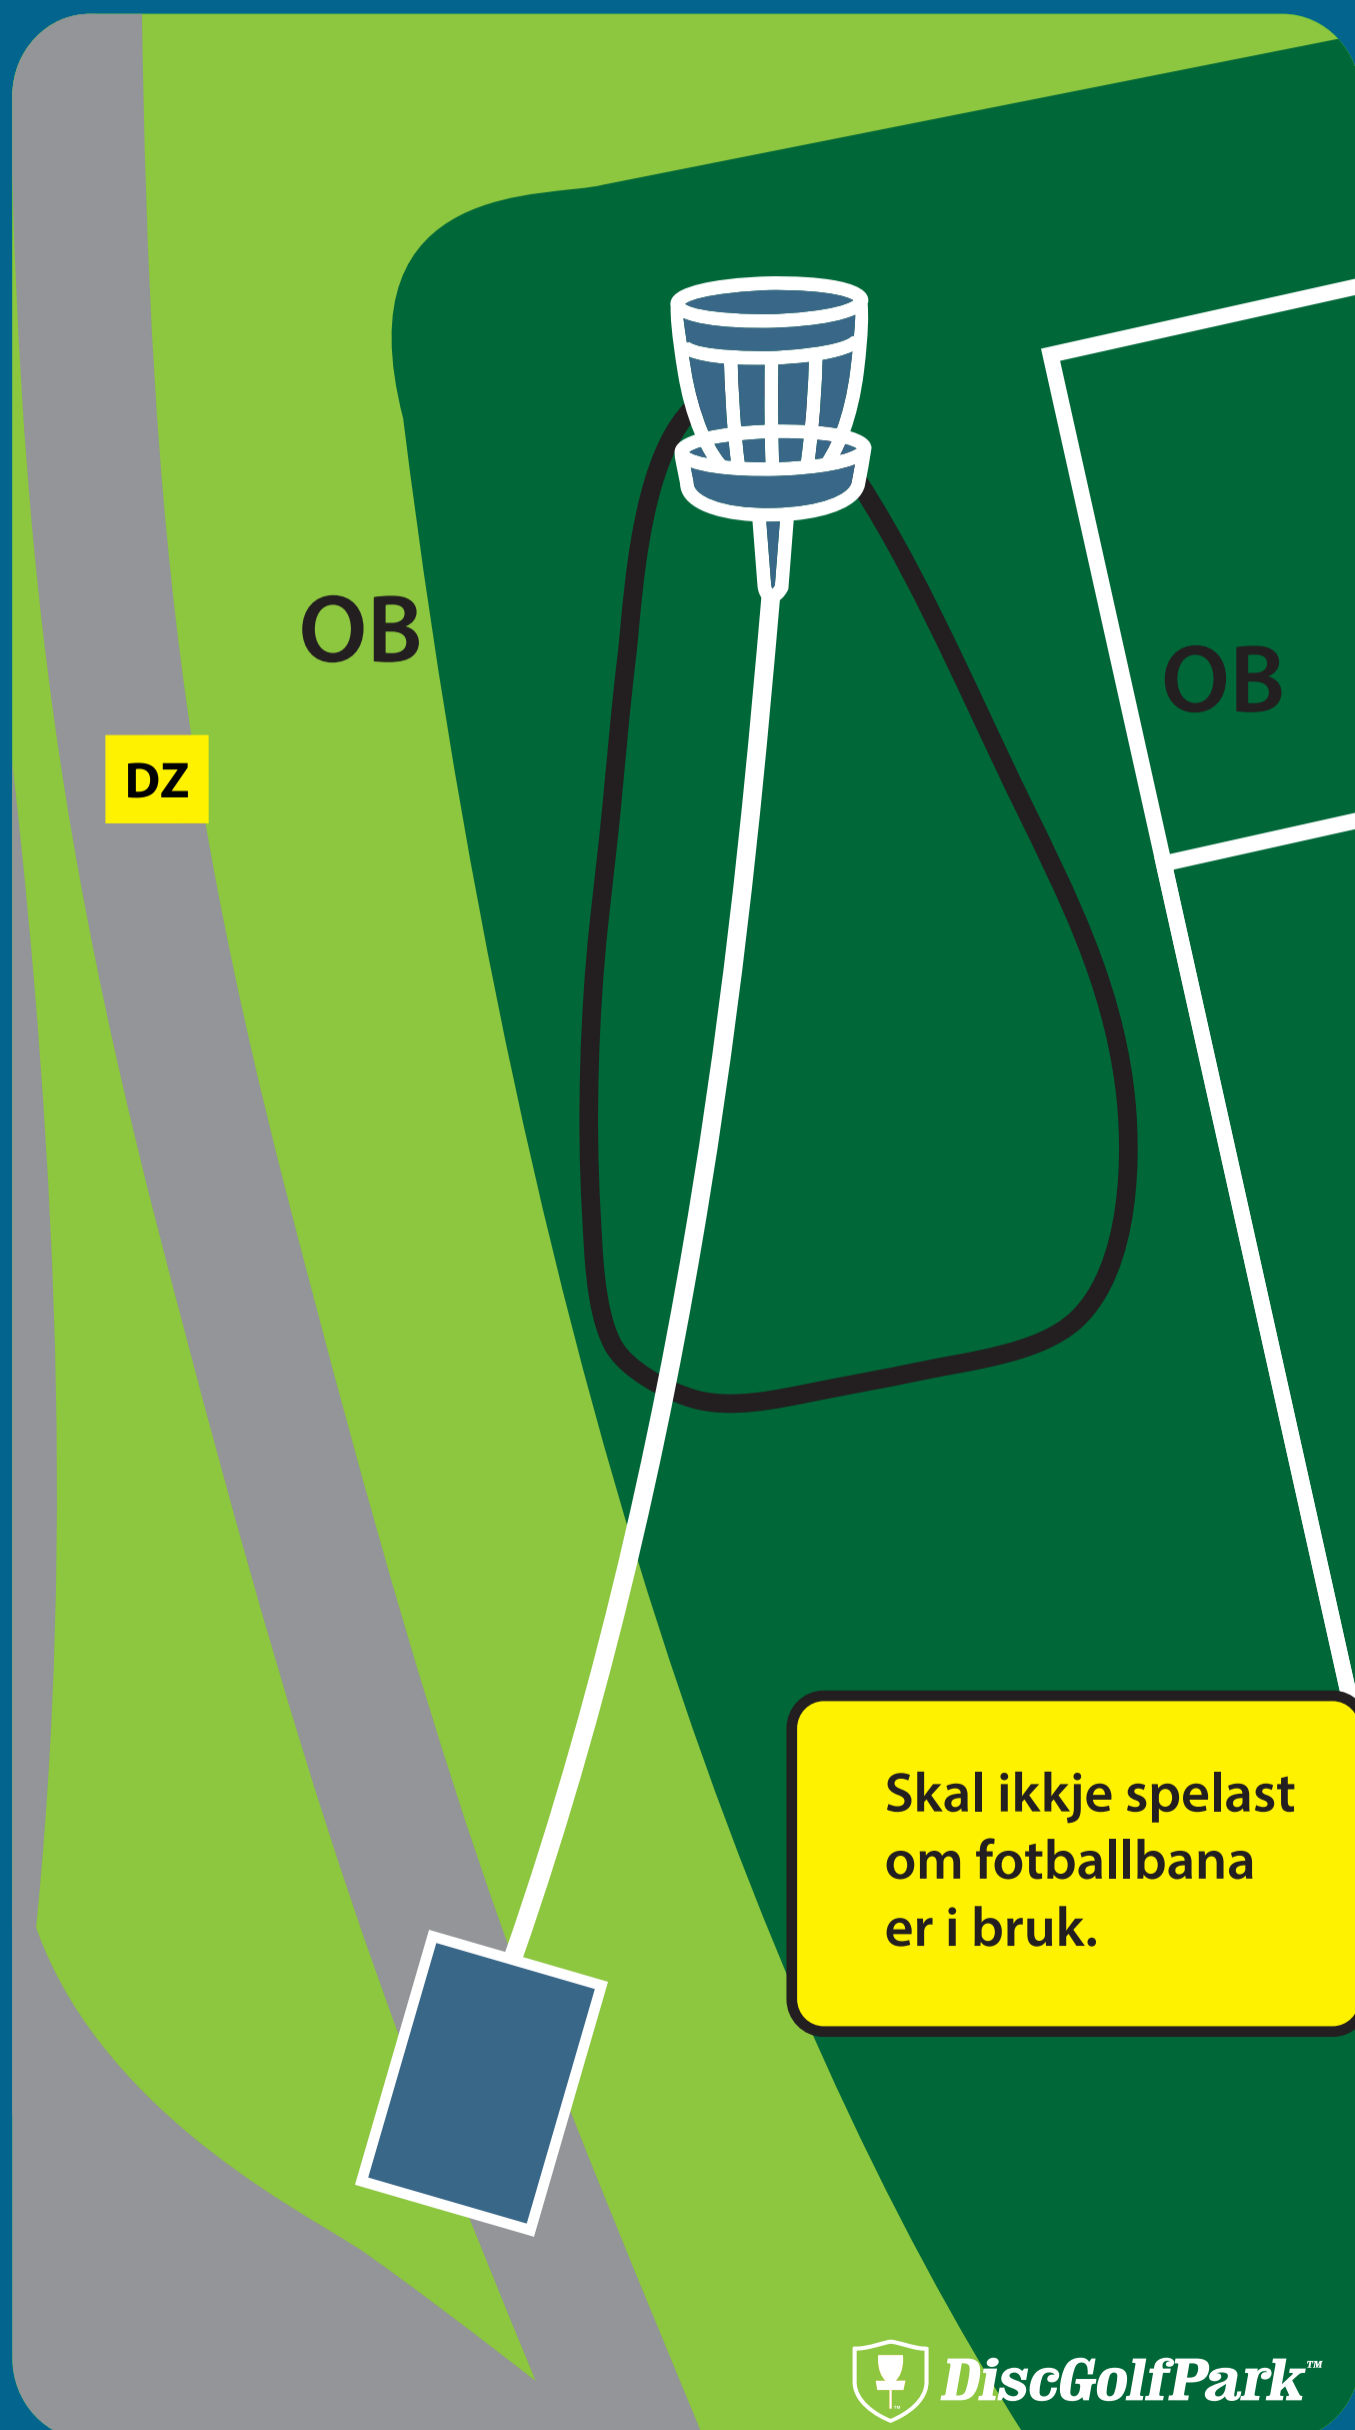

Par 3

17

55 m

! Ta hensyn til andre brukere av området og banen. Kast kun når det er klar bane og ikkje fare for å treffe andre.

“Island Green”. Disk må ligge god innanfor markert område. Ved bom, spel frå Drop Zone med eitt straffekast. Frå DZ gjeld vanlege ob-reglar.

Holsponsor:

automek as